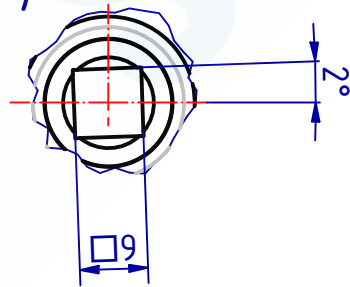

DIN 74-Am5

A (1:1)

113329 Einsteckschloss Dorn 55mm  
 GSV-Nr. 3816 Z  
 rechts  
 ohne Zylinder | Schliebblech  
 Fallenausschluss 16mm  
 Edelstahl rostfrei

113329 Mortise lock backset 55mm  
 GSV-No. 3816 Z  
 right hand  
 without cylinder | strike plate  
 latch protrusion 16mm  
 stainless steel

# SCHWEPPER

Beschlag GmbH & Co. KG  
 Velberter Straße 83, 42579 Heiligenhaus Germany  
 www.schwepper.com

EDV-No.: 113329

Material:

Einsteckschloss Dorn 55mm

GSV 3816 Z

1

A4