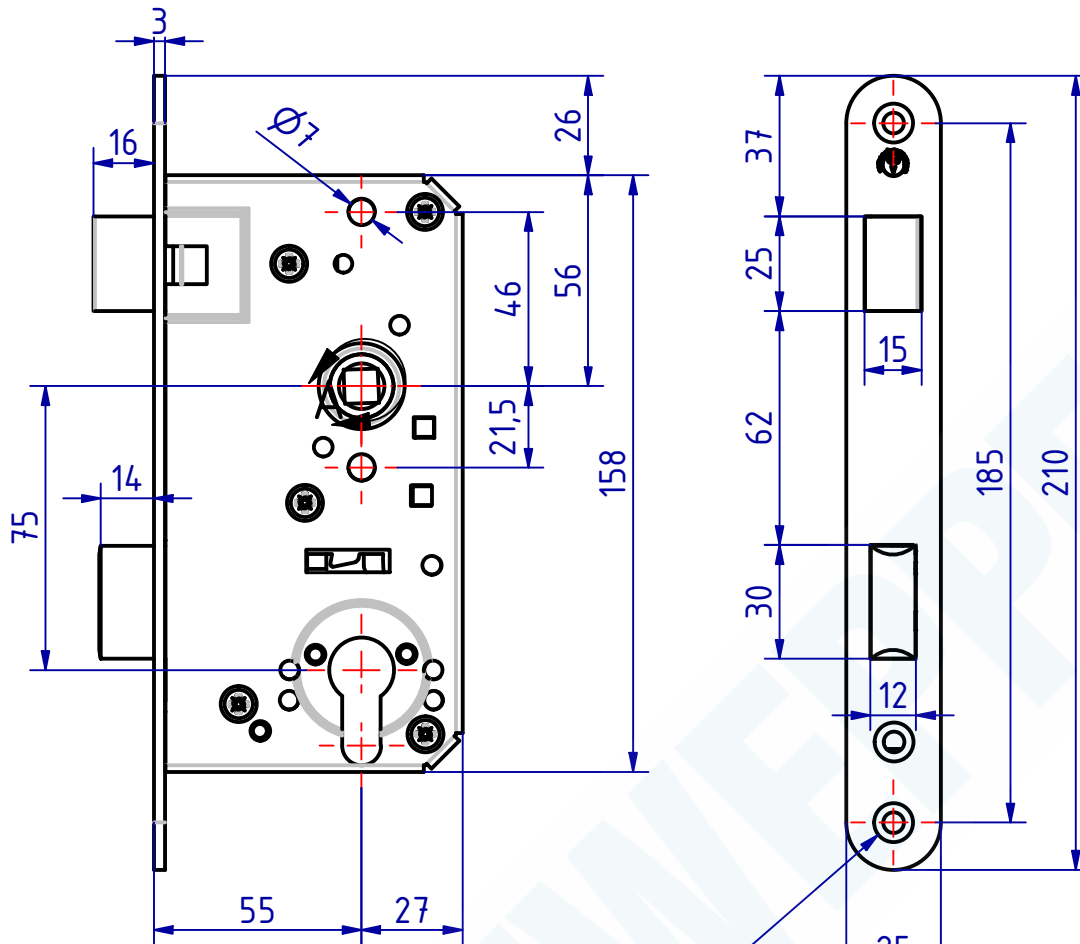

DIN 74-Am5

A (1:1)

113329 Einsteckschloss Dorn 55mm  
 GSV-Nr. 3816 Z  
 rechts  
 ohne Zylinder | Schliebblech  
 Fallenausschluss 16mm  
 Edelstahl rostfrei

113329 Mortise lock backset 55mm  
 GSV-No. 3816 Z  
 right hand  
 without cylinder | strike plate  
 latch protrusion 16mm  
 stainless steel

# SCHWEPPER

Beschlag GmbH & Co. KG  
 Velberter Straße 83, 42579 Heiligenhaus Germany  
 www.schwepper.com

EDV-No.: 113329

Material:

Einsteckschloss Dorn 55mm

GSV 3816 Z

1

A4