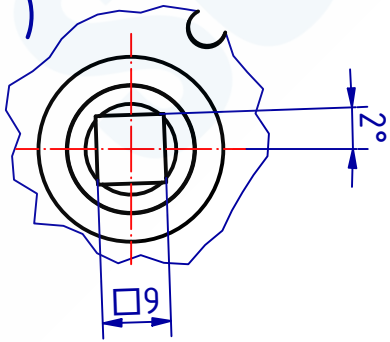

123330 Einsteckschloss Dorn 65mm
GSV-Nr. 3816 Z
links
offener Kasten
ohne Zylinder | Schließblech
Fallenausschluss 16mm
Edelstahl rostfrei

123330 Mortise lock backset 65mm
GSV-No. 3816 Z
left hand
open lockcase
without cylinder | strike plate
latch protrusion 16mm
stainless steel

A (1:1)