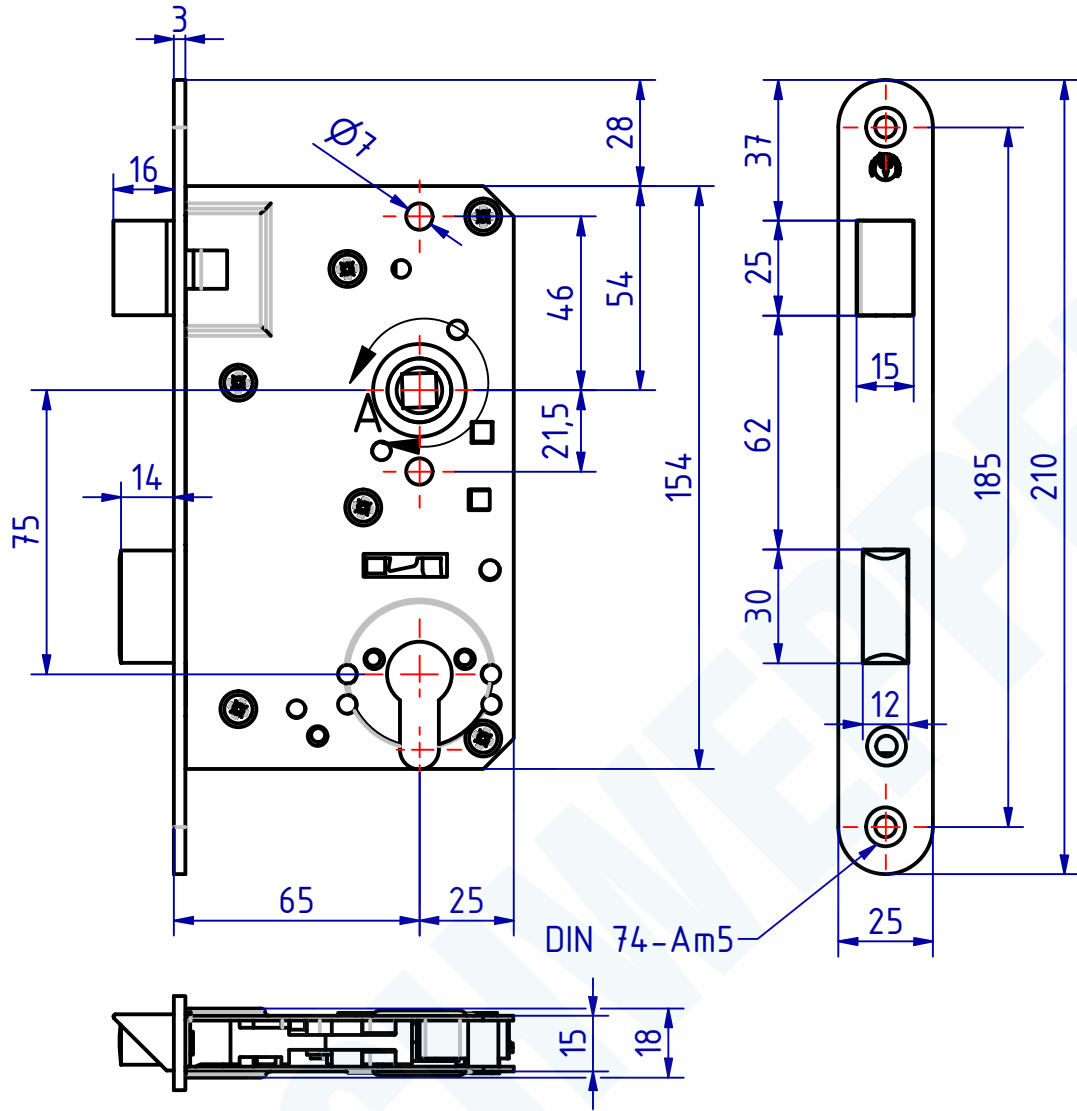

123330 Einsteckschloss Dorn 65mm
GSV-Nr. 3816 Z
links
offener Kasten
ohne Zylinder | Schließblech
Fallenausschluss 16mm
Edelstahl rostfrei

123330 Mortise lock backset 65mm
GSV-No. 3816 Z
left hand
open lockcase
without cylinder | strike plate
latch protrusion 16mm
stainless steel

A (1:1)

SCHWEPPER

Beschlag GmbH & Co. KG
Velberter Straße 83, 42579 Heiligenhaus Germany
www.schwepper.com

EDV-No.: 113330

Material:

Einsteckschloss Dorn 65mm

GSV 3816Z

1

A4

Technische Änderungen vorbehalten!
Subject to technical changes!

Status	Changes	Date	Name	Datum	Name
				Gez. 28.10.2019	mia
				Gepr. 28.10.2019	M.Schwenk

"Weitergabe sowie Vervielfältigung dieses Dokuments, Verwertung und Mitteilung seines Inhalts sind verboten, soweit nicht ausdrücklich gestattet. Zuwiderhandlung verpflichtet zu Schadenersatz. Alle Rechte für den Fall der Patent-, Gebrauchsmuster- oder Geschmacksmusteranmeldung vorbehalten."