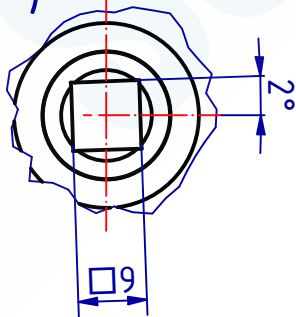

A (1:1)

113331 Einsteckschloss Dorn 65mm  
GSV-Nr. 3816 Z  
rechts  
offener Kasten  
ohne Zylinder | Schließblech  
Fallenausschluss 16mm  
Edelstahl rostfrei

113331 Mortise lock backset 65mm  
GSV-No. 3816 Z  
right hand  
open lockcase  
without cylinder | strike plate  
latch protrusion 16mm  
stainless steel

**SCHWEPPER**

Beschlag GmbH & Co. KG  
Velberter Straße 83, 42579 Heiligenhaus Germany  
www.schwepper.com

EDV-No.: 113331

Material:

**Einsteckschloss Dorn 65mm**

**GSV 3816Z**

**1**

A4