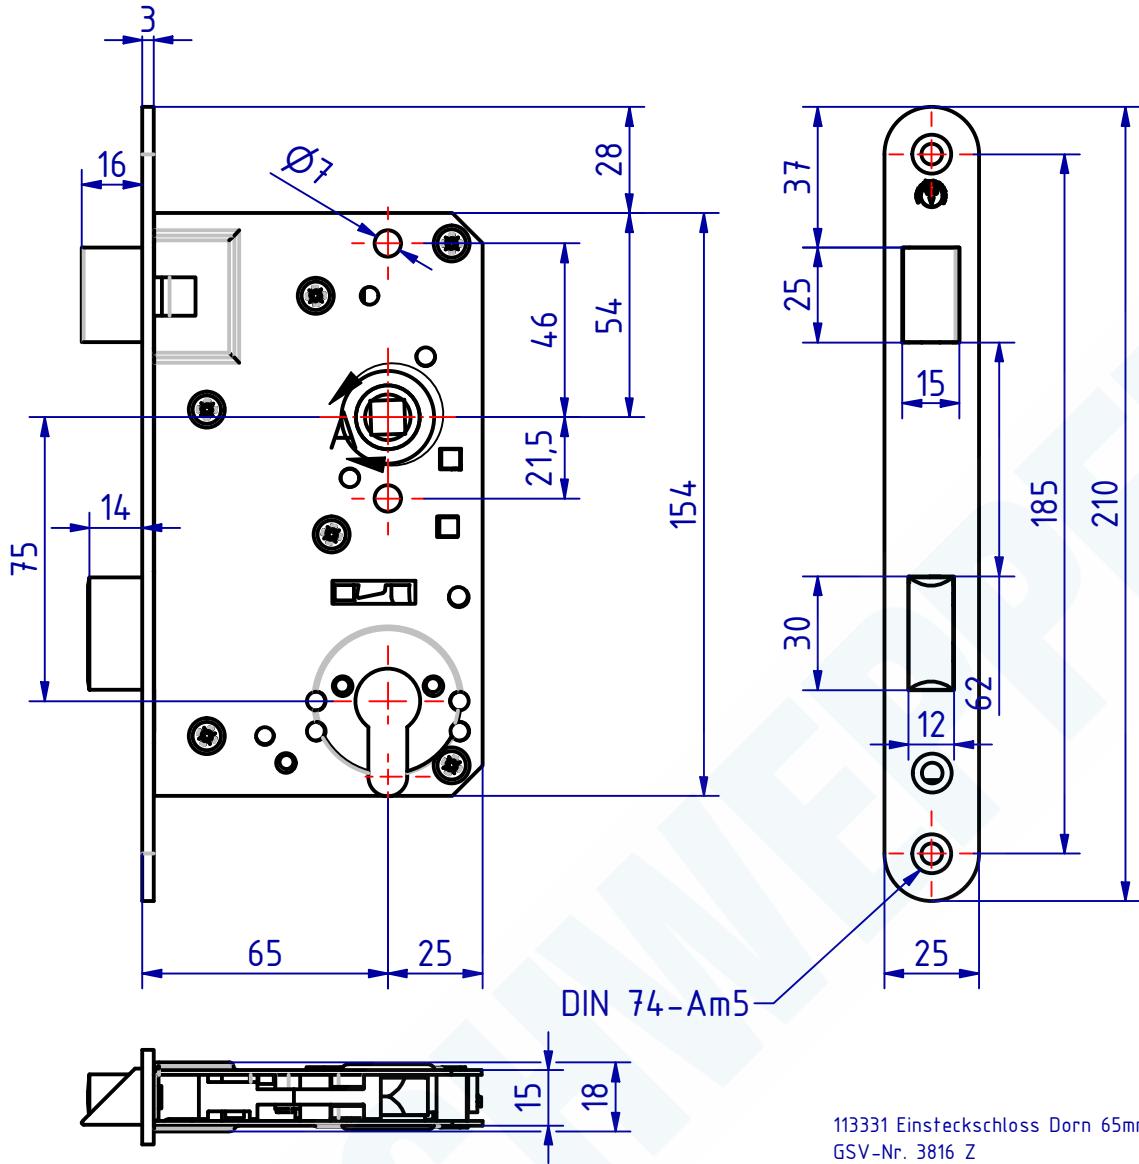

A (1:1)

113331 Einsteckschloss Dorn 65mm  
GSV-Nr. 3816 Z  
rechts  
offener Kasten  
ohne Zylinder | Schließblech  
Fallenausschluss 16mm  
Edelstahl rostfrei

113331 Mortise lock backset 65mm  
GSV-No. 3816 Z  
right hand  
open lockcase  
without cylinder | strike plate  
latch protrusion 16mm  
stainless steel

**SCHWEPPER**

Beschlag GmbH & Co. KG  
Velberter Straße 83, 42579 Heiligenhaus Germany  
www.schwepper.com

EDV-No.: 113331

Material:

**Einsteckschloss Dorn 65mm**

**GSV 3816Z**

**1**

A4