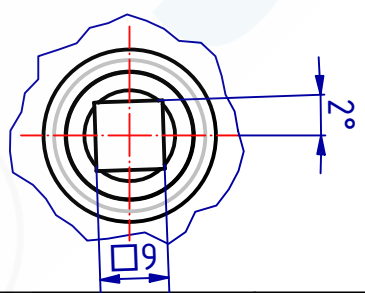

A (1:1)

113336 Einsteckschloss Dorn 55mm
GSV-Nr. 3819 Z
links
ohne Zylinder | Schließblech
Fallenausschluss 19mm
Edelstahl rostfrei

113336 Mortise lock backset 55mm
GSV-No. 3819 Z
left hand
without cylinder | strike plate
latch protrusion 19mm
stainless steel

SCHWEPPER

Beschlag GmbH & Co. KG
Velberter Straße 83, 42579 Heiligenhaus Germany
www.schwepper.com

EDV-No.: 113336

Material:

Einsteckschloss Dorn 55mm

GSV 3819 Z

1
A4

**Technische Änderungen vorbehalten!
Subject to technical changes!**

Status	Changes	Date	Name	Datum	Name
				Gez. 23.08.2021	mia
				Gepr. 23.08.2021	M.Schwenk