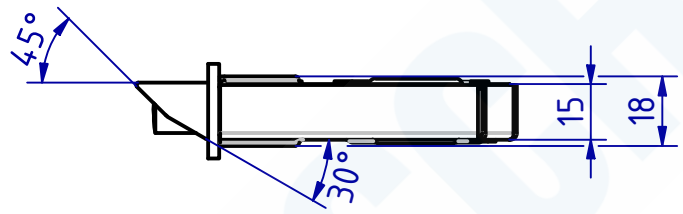

113336 Einsteckschloss Dorn 55mm
GSV-Nr. 3819 Z
links
ohne Zylinder | Schließblech
Fallenausschluss 19mm
Edelstahl rostfrei

113336 Mortise lock backset 55mm
GSV-No. 3819 Z
left hand
without cylinder | strike plate
latch protrusion 19mm
stainless steel

SCHWEPPER

Beschlag GmbH & Co. KG
Velberter Straße 83, 42579 Heiligenhaus Germany
www.schwepper.com

EDV-No.: 113336

Material:

Einsteckschloss Dorn 55mm

GSV 3819 Z

1
A4

**Technische Änderungen vorbehalten!
Subject to technical changes!**

Status	Changes	Date	Name	Datum	Name
				Gez. 23.08.2021	mia
				Gepr. 23.08.2021	M.Schwenk