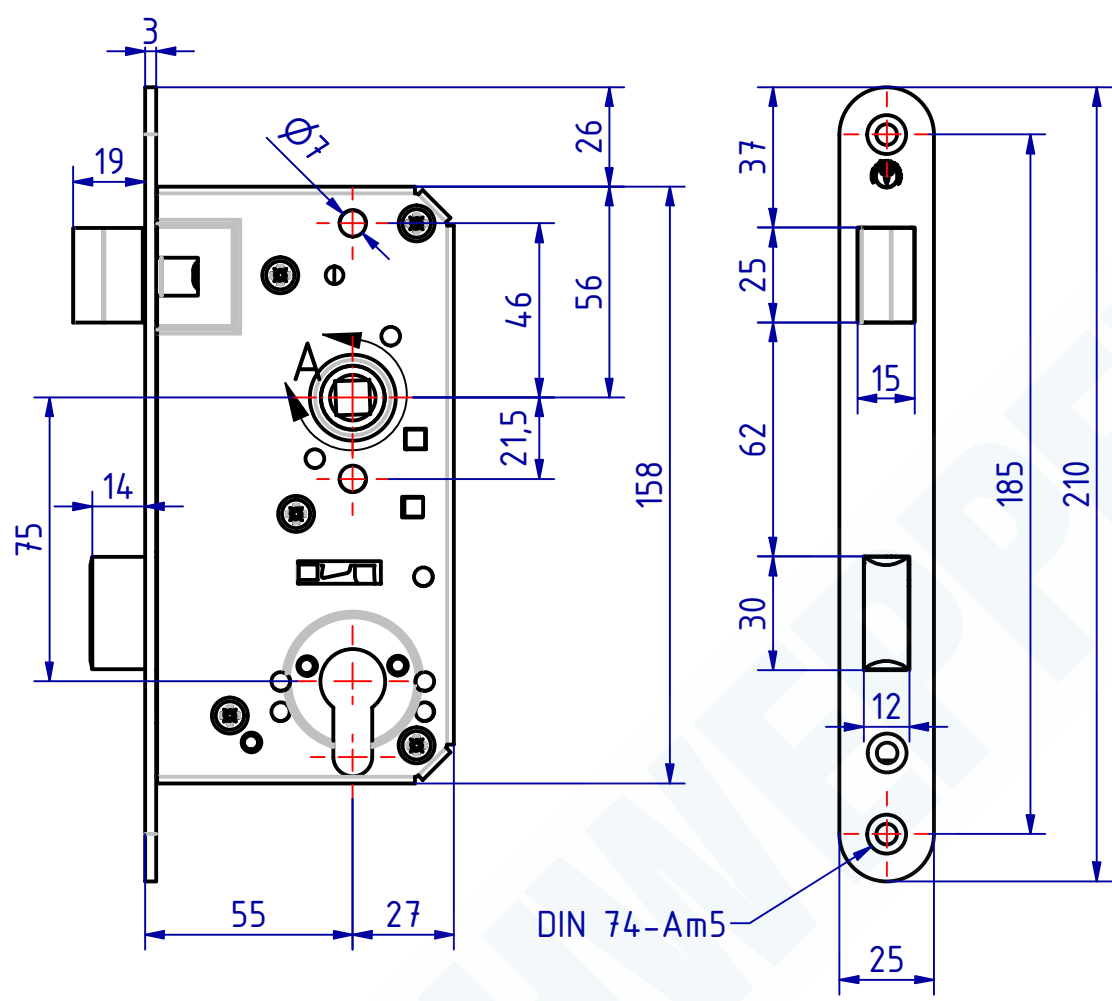

113336 Einsteckschloss Dorn 55mm
GSV-Nr. 3819 Z
links
ohne Zylinder | Schließblech
Fallenausschluss 19mm
Edelstahl rostfrei

113336 Mortise lock backset 55mm
GSV-No. 3819 Z
left hand
without cylinder | strike plate
latch protrusion 19mm
stainless steel

SCHWEPPER

Beschlag GmbH & Co. KG
Velberter Straße 83, 42579 Heiligenhaus Germany
www.schwepper.com

EDV-No.: 113336

Material:

Einsteckschloss Dorn 55mm

GSV 3819 Z

1
A4

**Technische Änderungen vorbehalten!
Subject to technical changes!**

Status	Changes	Date	Name	Datum	Name
				Gez. 23.08.2021	mia
				Gepr. 23.08.2021	M.Schwenk