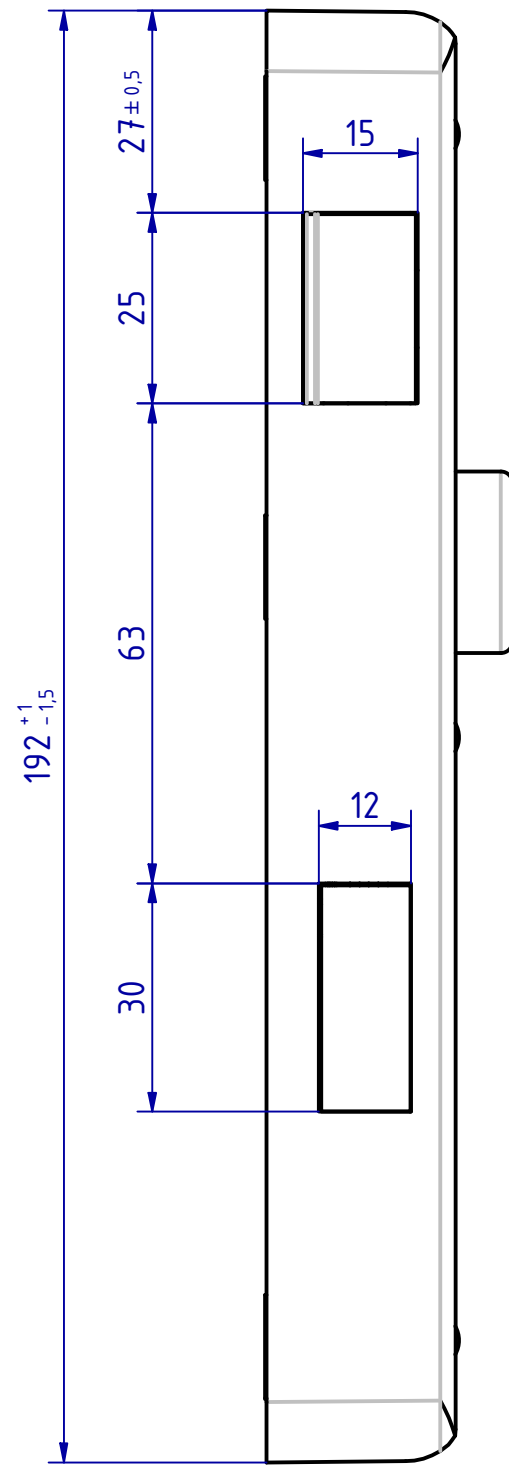

110412 Kastenschloss für Schlüssel
 GSV-Nr. 3827
 links auswärts
 6 Befestigungslöcher
 Schlüssellänge 110mm
 Edelstahl

110412 Rim lock for skeleton key
 GSV-No. 3827
 left hand outward
 6 fixing holes
 key length 110mm
 stainless steel