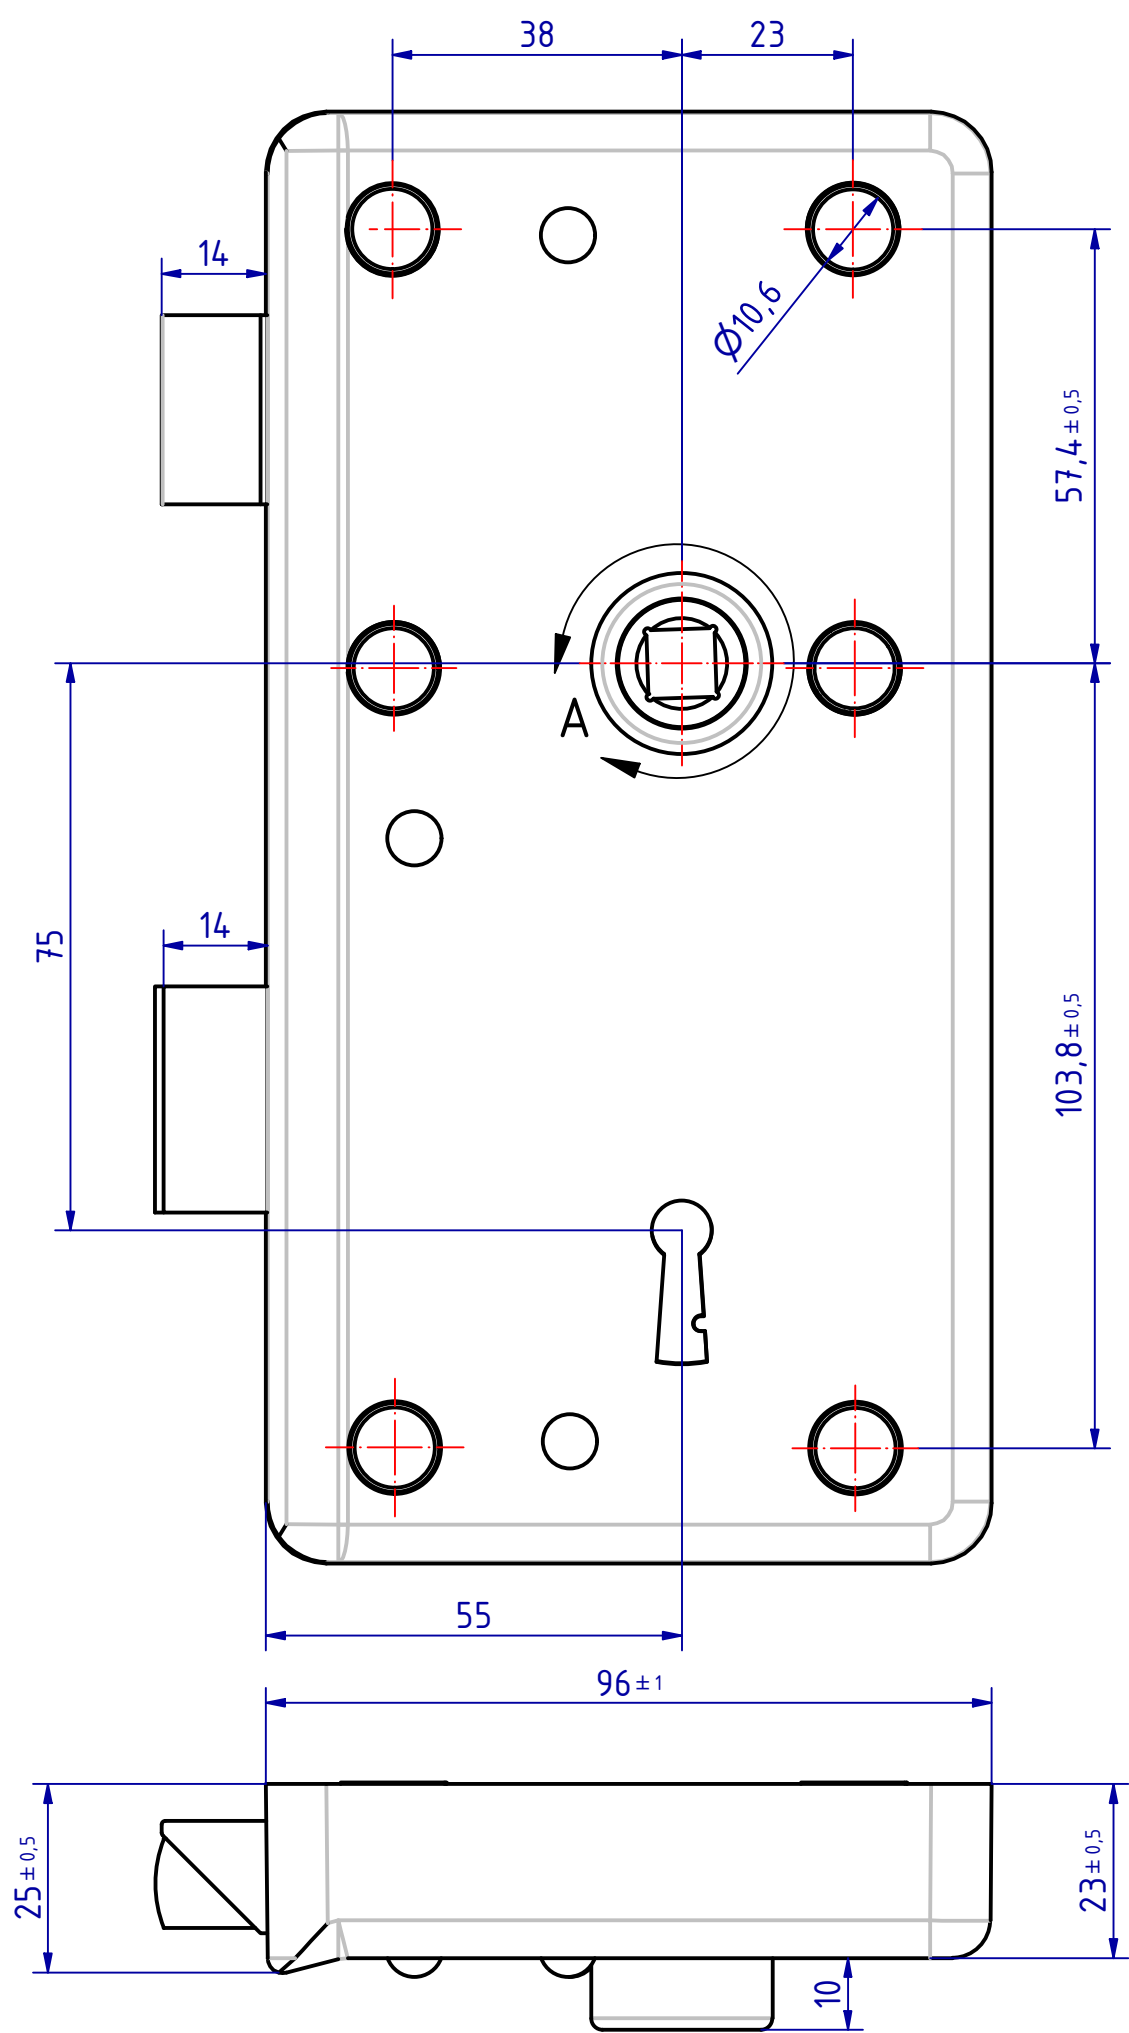

110412 Kastenschloss für Schlüssel
 GSV-Nr. 3827
 links auswärts
 6 Befestigungslöcher
 Schlüssellänge 110mm
 Edelstahl

110412 Rim lock for skeleton key
 GSV-No. 3827
 left hand outward
 6 fixing holes
 key length 110mm
 stainless steel