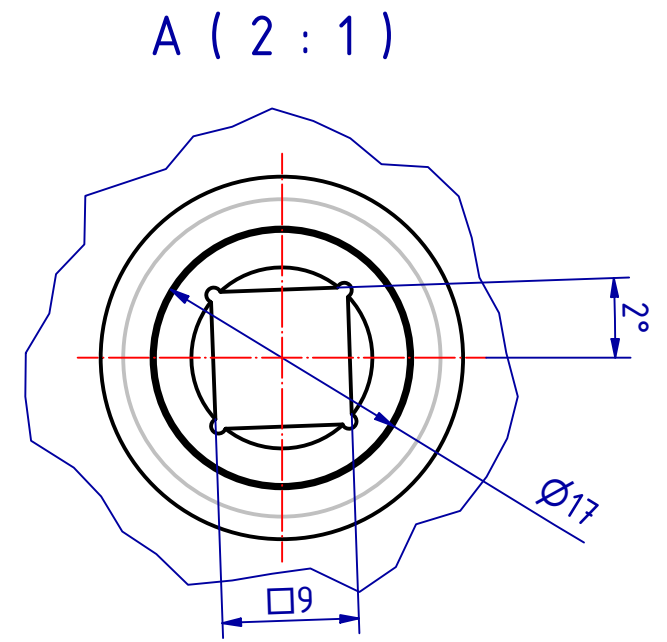

110412 Kastenschloss für Schlüssel
 GSV-Nr. 3827
 links auswärts
 6 Befestigungslöcher
 Schlüssellänge 110mm
 Edelstahl

110412 Rim lock for skeleton key
 GSV-No. 3827
 left hand outward
 6 fixing holes
 key length 110mm
 stainless steel