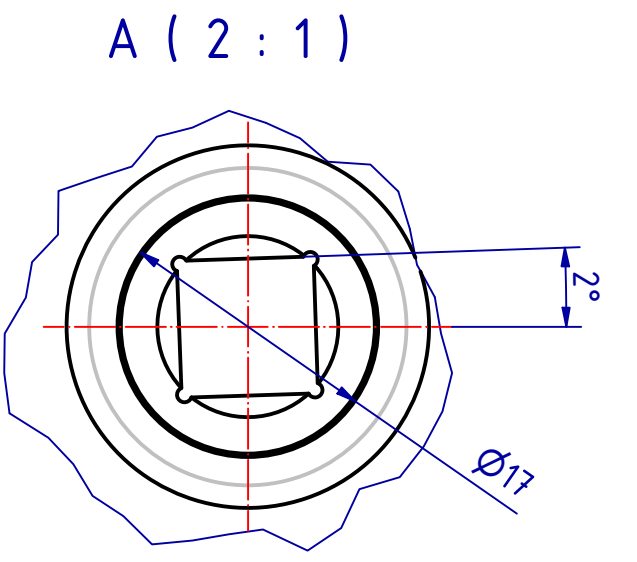

110413 Kastenschloss für Schlüssel  
 GSV-Nr. 3827  
 rechts einwärts  
 6 Befestigungslöcher  
 Schlüssellänge 110mm  
 Edelstahl

110413 Rim lock for skeleton key  
 GSV-No. 3827  
 right hand inward  
 6 fixing holes  
 key length 110mm  
 stainless steel