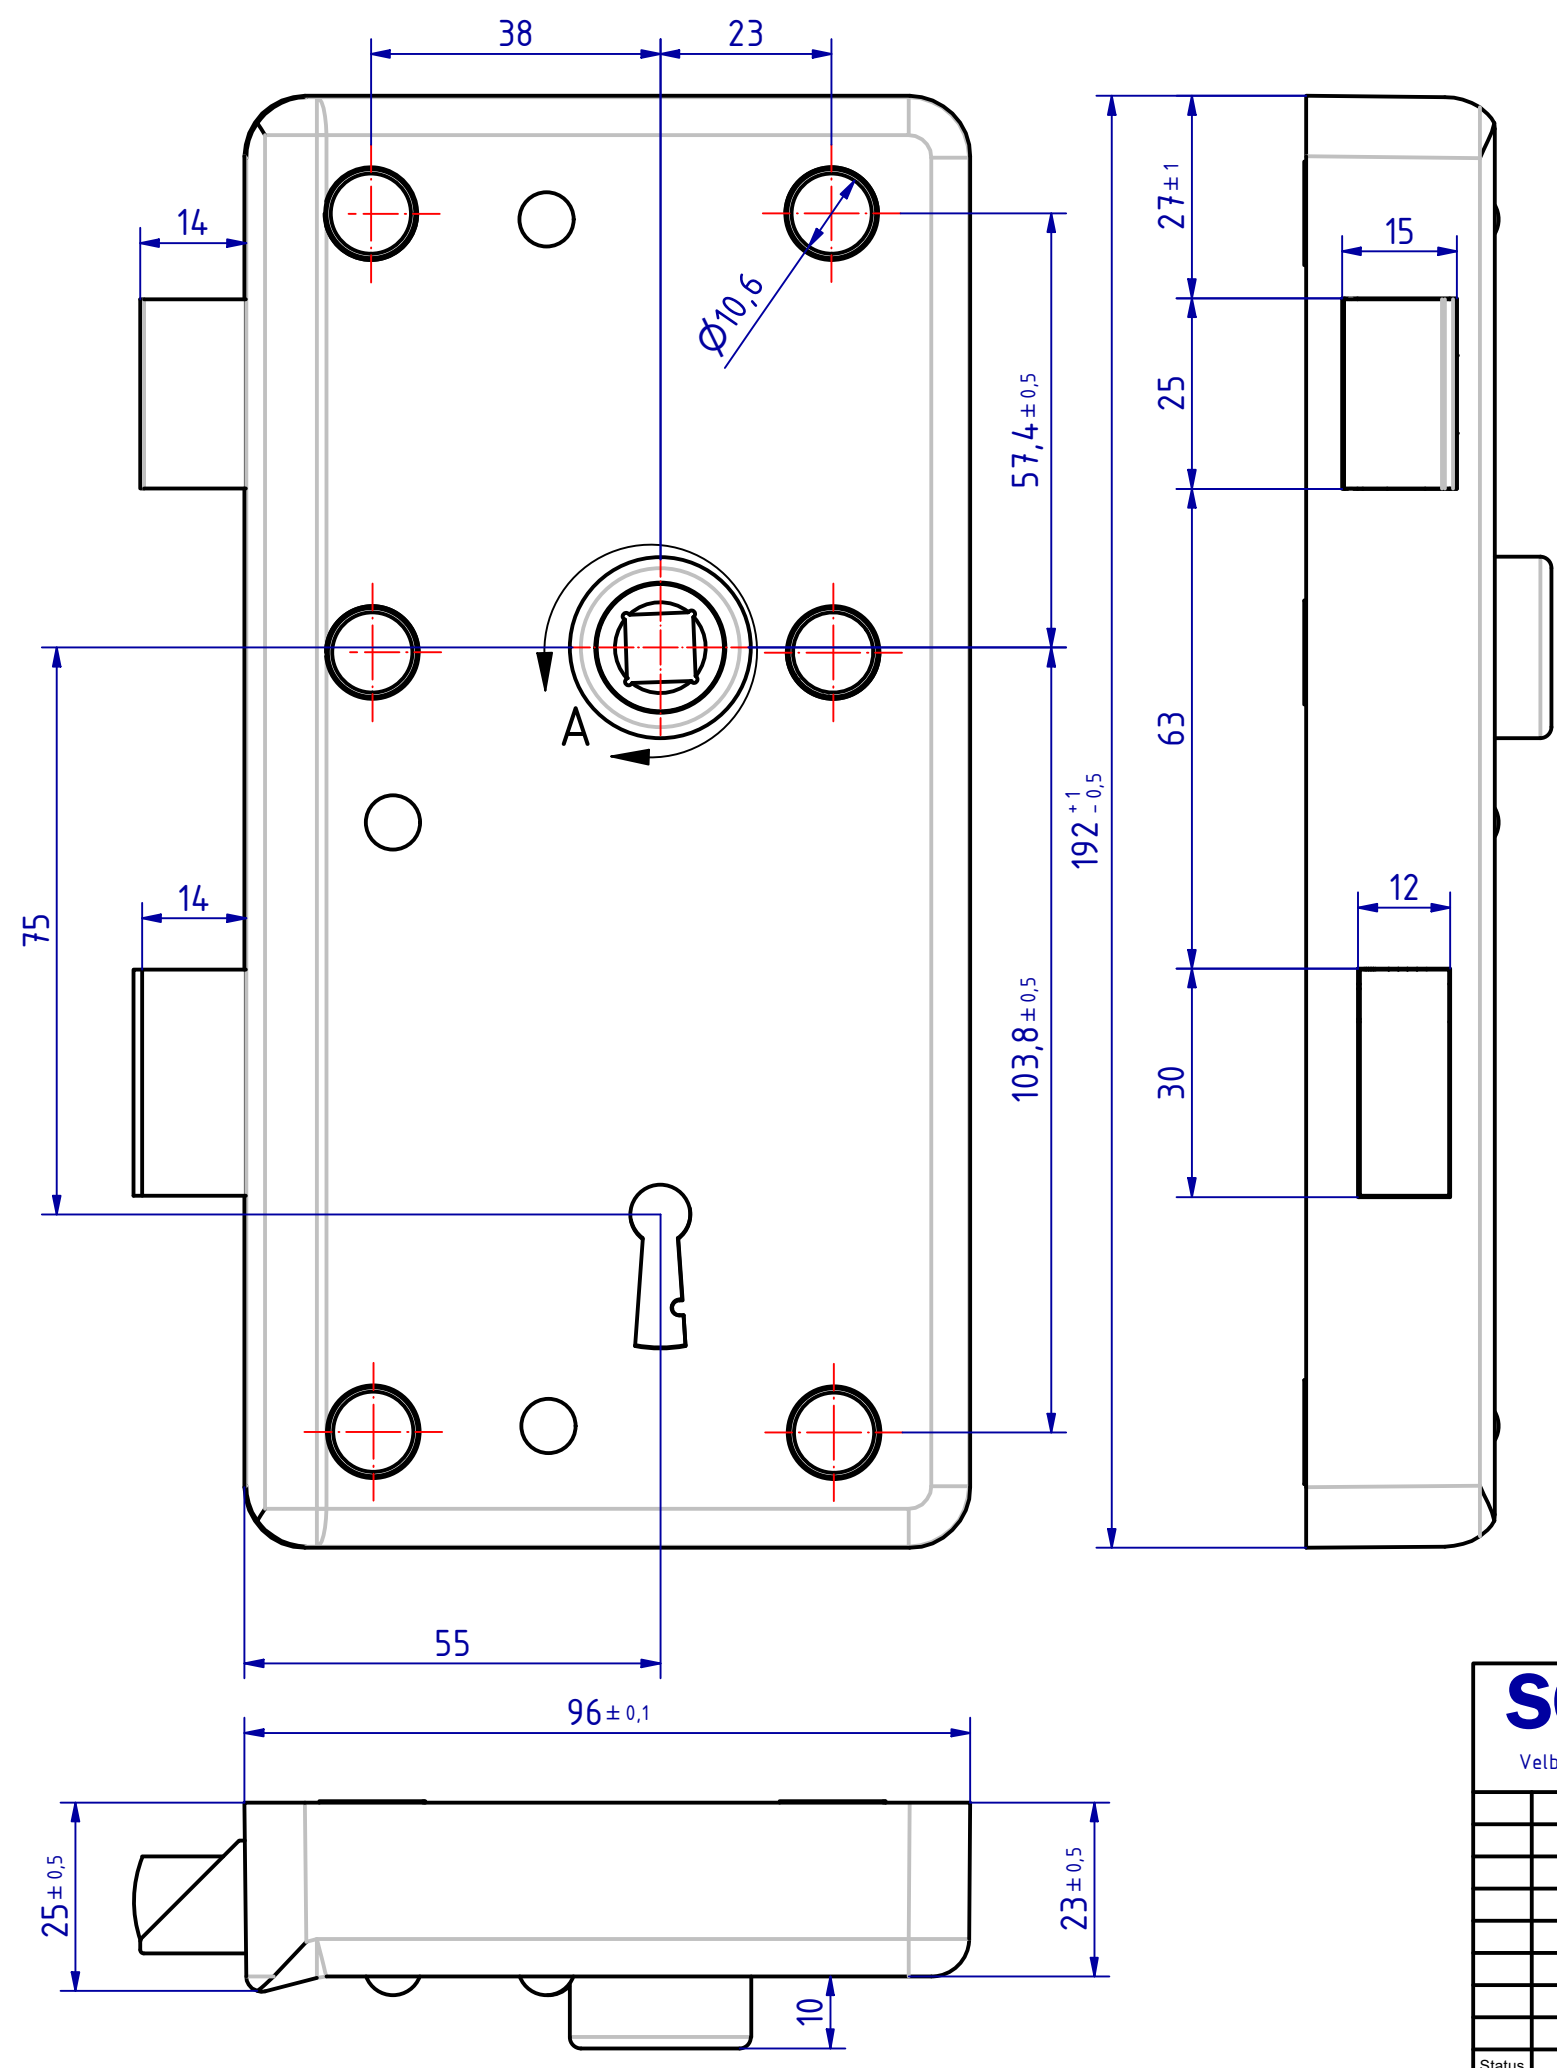

110413 Kastenschloss für Schlüssel  
 GSV-Nr. 3827  
 rechts einwärts  
 6 Befestigungslöcher  
 Schlüssellänge 110mm  
 Edelstahl

110413 Rim lock for skeleton key  
 GSV-No. 3827  
 right hand inward  
 6 fixing holes  
 key length 110mm  
 stainless steel