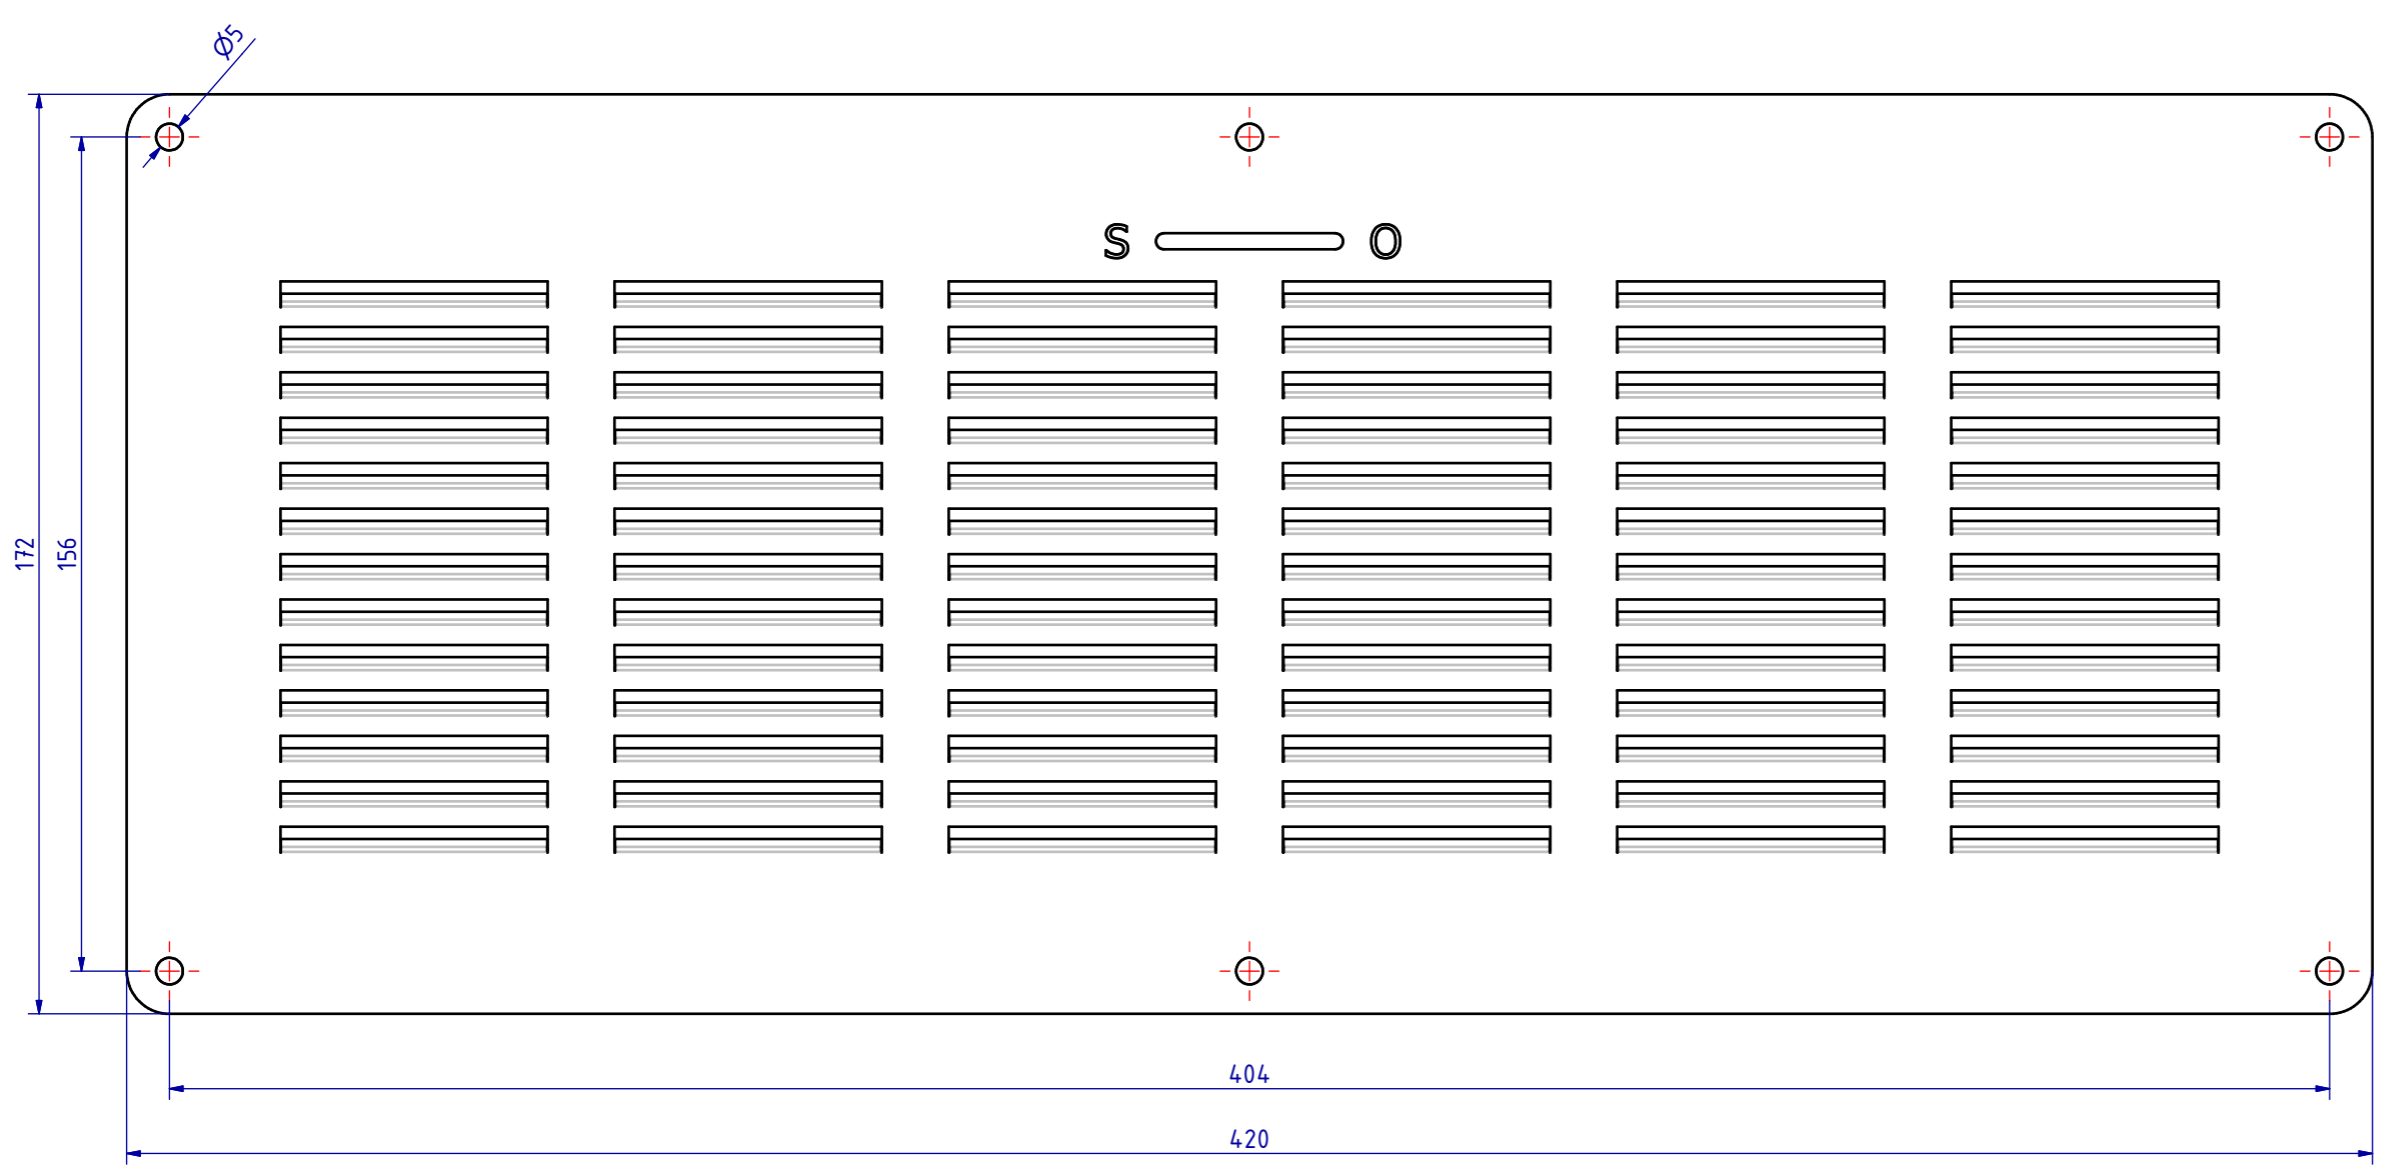

SCHWEPPER			EDV-No.: 106210
Beschlag GmbH & Co. KG Velberter Straße 83, 42579 Heiligenhaus Germany www.schwepper.com			Material:
	Datum	Name	Lüftungsblech Luftdurchlaß 150 cm ²
	Gez. 21.01.2021	mia	
	Gepr. 21.01.2021	M.Schwenk	
Technische Änderungen vorbehalten! Subject to technical changes!			GSV 5788
Status	Changes	Date	