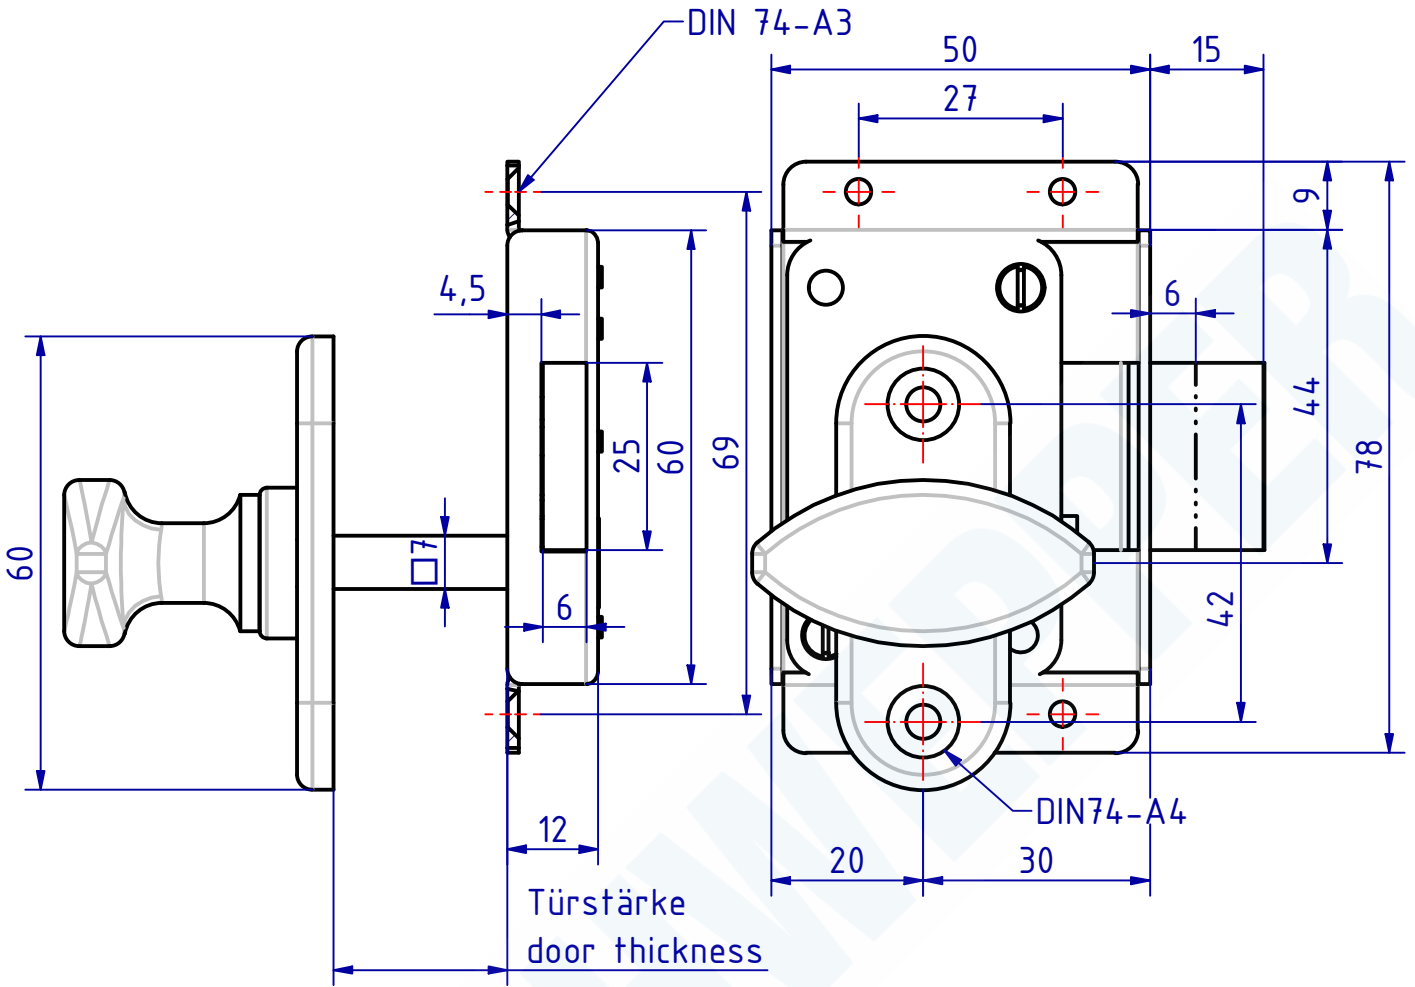

101850 Möbelkastenschloss mit Olive
GSV-Nr. 5671
links
mit vorstehendem Riegel
mit Olive
Messing matt verchromt
30mm Dorn
Türstärke 18-23mm

101850 Cabinet lock with thumbturn
GSV-No. 5671
left hand
with protruding bolt
with olive
brass satin chromed
backset 30mm
doorthickness 18-23mm

SCHWEPPER

Beschlag GmbH & Co. KG
Velberter Straße 83, 42579 Heiligenhaus Germany
www.schwepper.com

EDV-No.: 101850

Material:

Möbelkastenschloss mit Olive

GSV 5671

1

A4

Technische Änderungen vorbehalten!
Subject to technical changes!

Status	Changes	Date	Name
		Datum	Name
		Gez. 03.08.2023	mia
		Gepr. 03.08.2023	M.Sch