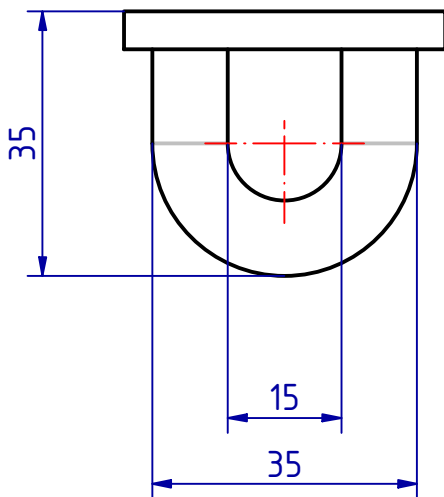

DIN 74-Am6

107716 Öse Türhaken
GSV-Nr. 420 C
Stahl verzinkt chromatisiert

107716 Fixing eye for door hooks
GSV-No. 420 C
steel zinc plated dichromated

SCHWEPPER

Beschlag GmbH & Co. KG
Velberter Straße 83, 42579 Heiligenhaus Germany
www.schwepper.com

EDV-No.: 107716

Material:

Öse Türhaken

GSV 420 C

1
A4

Technische Änderungen vorbehalten!
Subject to technical changes!

		Datum	Name
Gez.	22.08.2019	mla	
Gepr.	22.08.2019	M.Sch	
Status	Changes	Date	Name