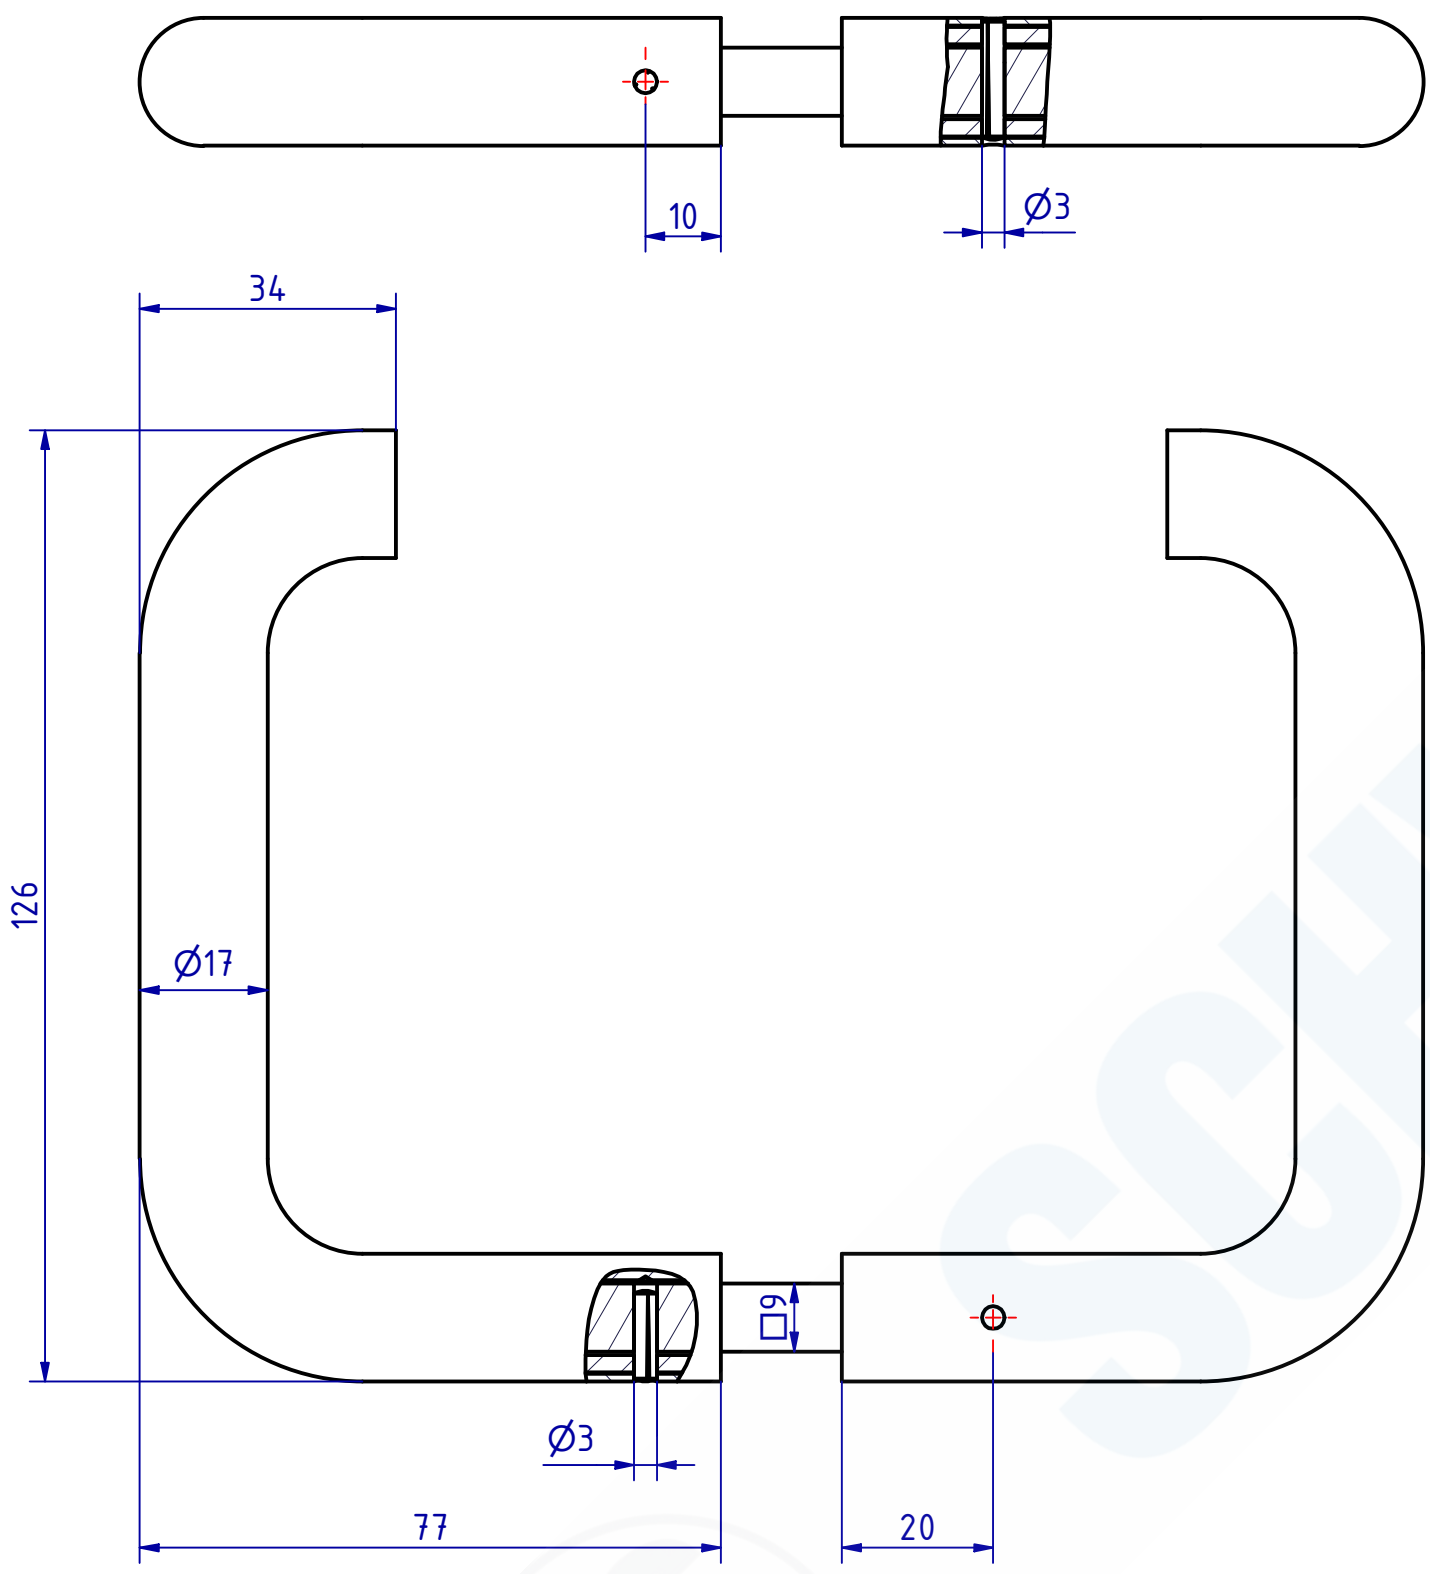

109214 Drücker  
 GSV-Nr. 6610  
 Edelstahl rostfrei  
 für Einsteckschlösser  
 Türstärke 28-50mm  
 oder  
 für Kastenschlösser  
 Türstärke 3-14mm

109214 Handles  
 GSV-No. 6610  
 stainless steel  
 for mortise locks  
 door thickness 28-50mm  
 or  
 for rim locks  
 door thickness 3-14mm