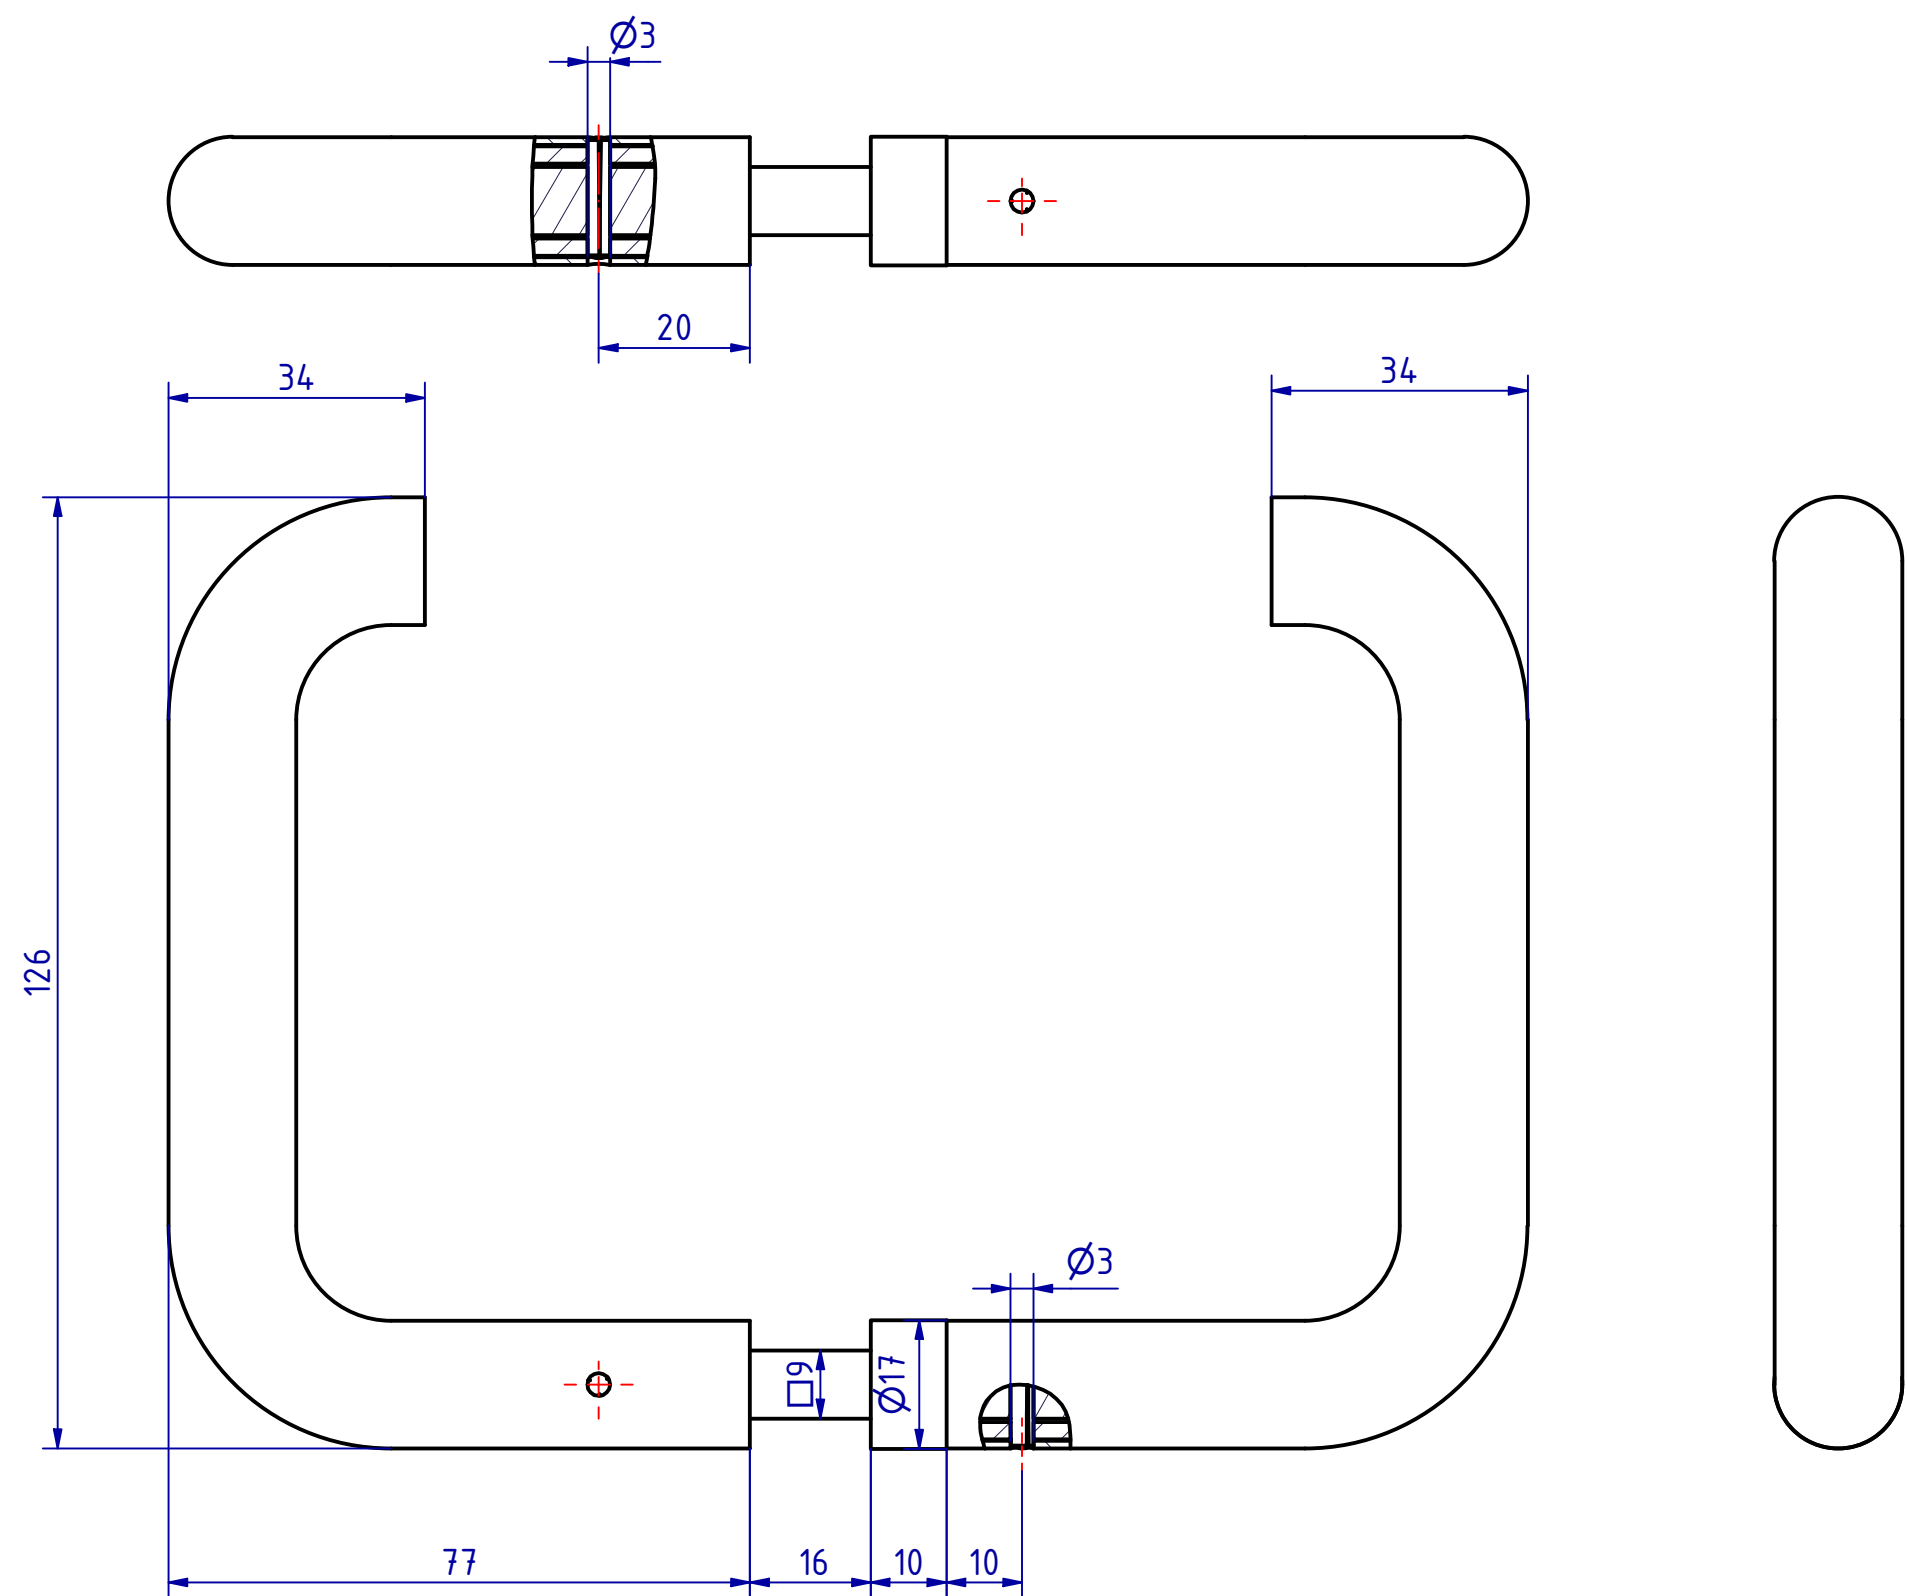

110820 Drücker  
 GSV-Nr. 6610 E 10  
 Edelstahl rostfrei  
 für Kastenschlösser  
 Türstärke 13 - 24mm  
 mit Verlängerung 10mm

110820 Handles  
 GSV-No. 6610 E 10  
 stainless steel  
 for rim locks  
 door thickness 13 - 24mm  
 prolongation 10mm