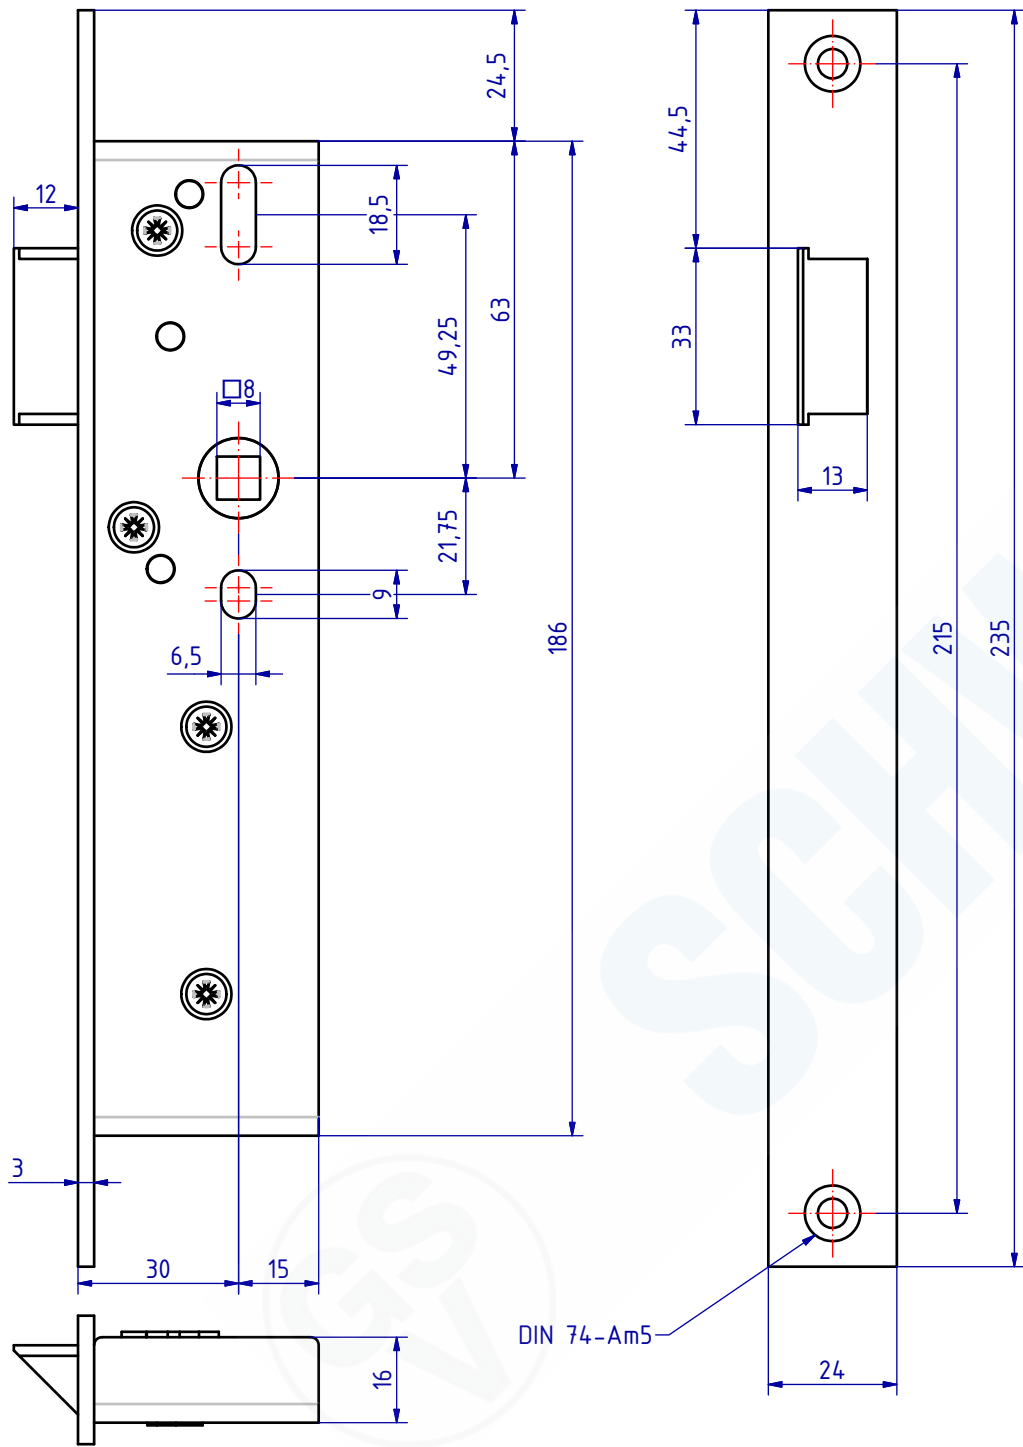

SCHWEPPER		G. Schwepper Velberter Straße 83 42 579 Heiligenhaus-Heiterscheid Telefon 02056-5855 -0 Telefax 02056-5855 -41 Internet www.schwepper.com		EDV-Nr.: 123961	
Beschlag GmbH & Co Schlösser und Beschläge für den Schiffbau				Werkstoff:	
		Datum	Name	Rohrrahmenschloss	
		Gez. 02.10.2019	mla		
		Gepr. 02.10.2019	msch	GSV 1472	
				1	
Status	Änderungen	Datum	Name	A3	
				Technische Änderungen vorbehalten! Subject to technical changes!	