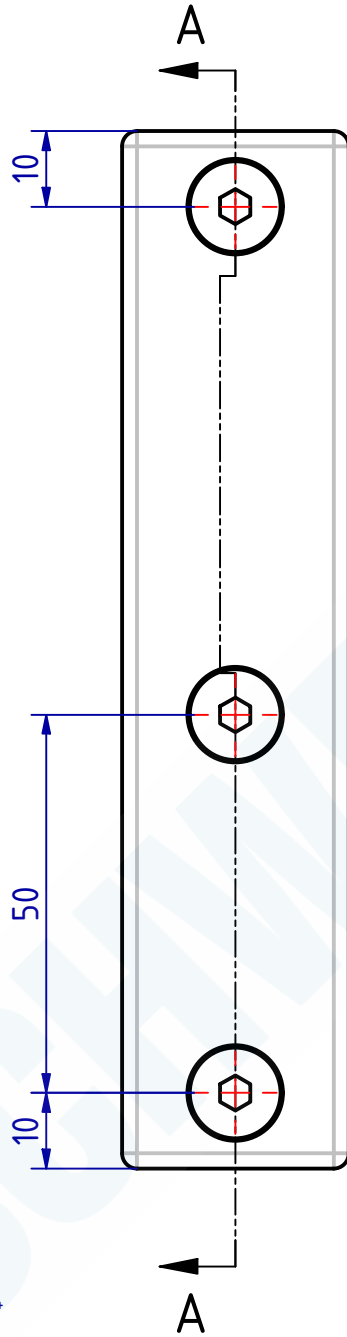

The reproduction, distribution and utilization of this document as well as the communication of its contents to others without explicit authorization is prohibited.

A-A (1:1)

Türstärke / Door thickness

124950 Schließkasten
 GSV-Nr. 9714 SK
 passend zu
 Kastenschiebetürfallenschloss - GSV-Nr. 9714 SF
 Glastürschloss - GSV-Nr. 9714
 Edelstahl poliert 1.4301 (VA2)
 Links

124950 Strike Box
 GSV-No. 9714 SK
 matching
 rim sliding door lock - GSV-No. 9714 SF
 glass door lock - GSV-No. 9714
 stainless steel polished 1.4301 (VA2)
 left

SCHWEPPER

Beschlag GmbH & Co. KG
 Velberter Straße 83, 42579 Heiligenhaus Germany
 www.schwepper.com

EDV-No.: 124950

Material:

Schließkasten

GSV 9714 SK

1
A4

Technische Änderungen vorbehalten!
Subject to technical changes!

Status	Changes	Date	Name

Datum	Name
Gez. 05.07.2023	mia
Gepr. 05.07.2023	M.Sch