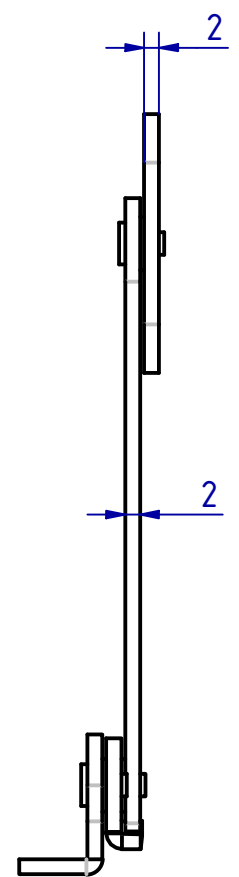

"The reproduction, distribution and utilization of this document, as well as the Communication of its contents to others without explicit authorization is prohibited. Offenders will be held liable for the payment of damages. All rights reserved in the event of a patent, utility model or design."
 "Wiedergabe, Verbreitung und Nutzung dieses Dokuments, Verbreitung und Mitteilung seines Inhalts, sowie die Kommunikation des Inhalts an Dritte ohne ausdrückliche Genehmigung der SCHWEPPER Beschlag GmbH & Co. KG ist untersagt. Die Verantwortlichen werden für die Zahlung von Schäden in Anspruch genommen. Alle Rechte vorbehalten."

102075 Schranksschere Länge 250mm
 GSV-Nr. 2658
 mit Arretierung
 rechts
 Messing matt verchromt

102075 Cabinet stay length 250mm
 GSV-No. 2658
 right hand
 brass satin chromed

SCHWEPPER Beschlag GmbH & Co. KG Velberter Straße 83, 42579 Heiligenhaus Germany www.schwepper.com					EDV-No.: 102075	
					Material:	
Datum Name Gez. 22.07.2021 mla Gepr. 22.07.2021 M.Schwenk				Schranksschere Länge 250mm		
Technische Änderungen vorbehalten! Subject to technical changes!						GSV 2658
Status	Changes	Date	Name	1 A3		