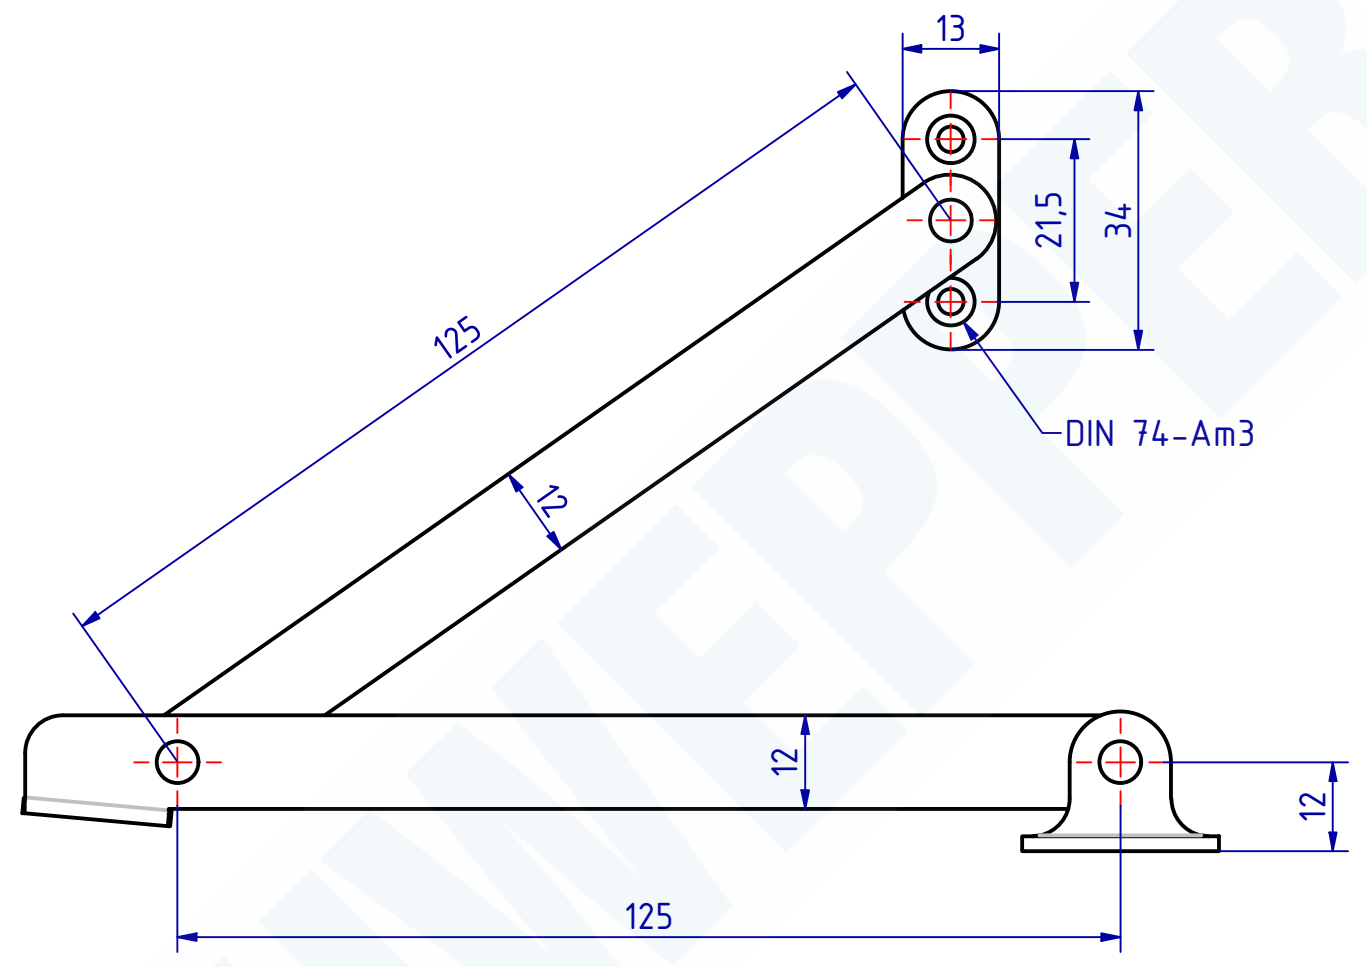

102075 Schranksschere Länge 250mm
 GSV-Nr. 2658
 mit Arretierung
 rechts
 Messing matt verchromt

102075 Cabinet stay length 250mm
 GSV-No. 2658
 right hand
 brass satin chromed

SCHWEPPER Beschlag GmbH & Co. KG Velberter Straße 83, 42579 Heiligenhaus Germany www.schwepper.com					EDV-No.: 102075	
					Material:	
Datum Name Gez. 22.07.2021 mla Gepr. 22.07.2021 M.Schwenk				Schranksschere Länge 250mm		
Technische Änderungen vorbehalten! Subject to technical changes!						GSV 2658
Status	Changes	Date	Name	1 A3		