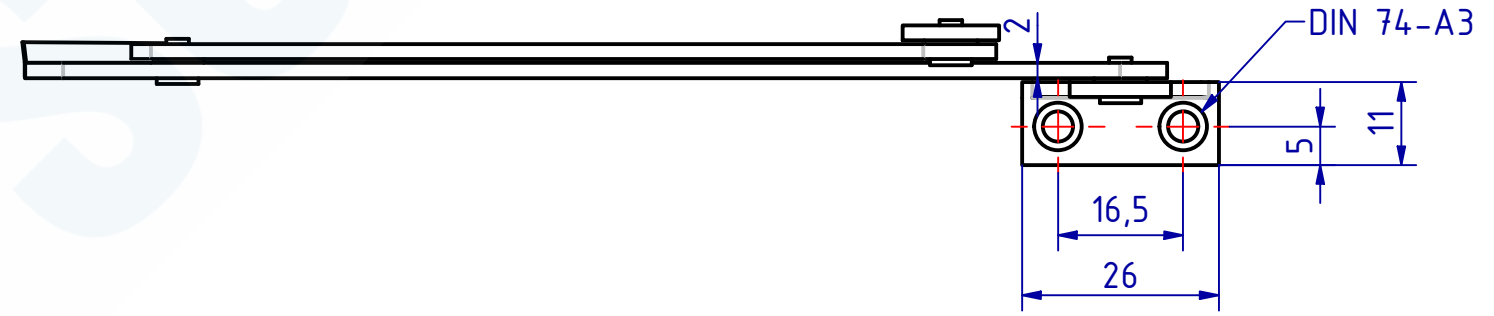

102075 Schranksschere Länge 250mm
 GSV-Nr. 2658
 mit Arretierung
 rechts
 Messing matt verchromt

102075 Cabinet stay length 250mm
 GSV-No. 2658
 right hand
 brass satin chromed

SCHWEPPER Beschlag GmbH & Co. KG Velberter Straße 83, 42579 Heiligenhaus Germany www.schwepper.com					EDV-No.: 102075	
					Material:	
Datum Name Gez. 22.07.2021 mla Gepr. 22.07.2021 M.Schwenk				Schranksschere Länge 250mm		
Technische Änderungen vorbehalten! Subject to technical changes!						GSV 2658
Status	Changes	Date	Name	1 A3		