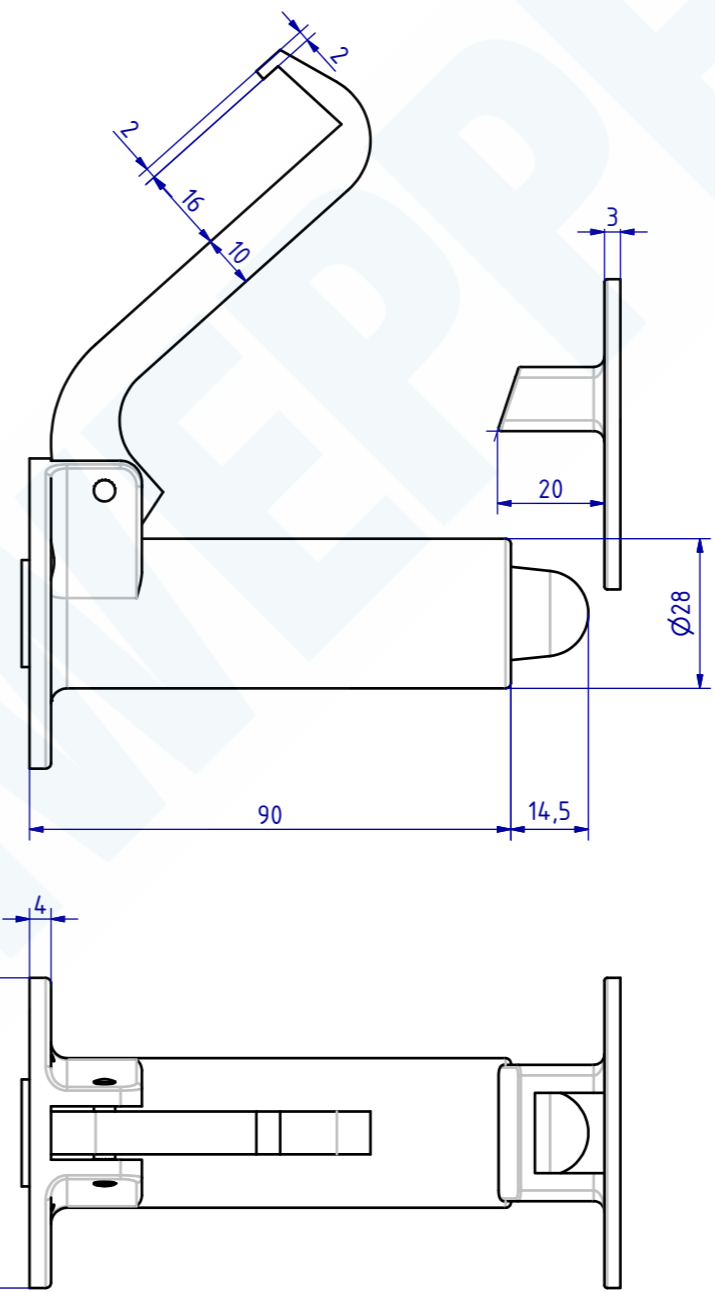

B-B (1 : 1)

119645 Türhaken 90mm
 GSV-Nr. 236 B FHO
 Edelstahl rostfrei 1.4401 matt
 mit nach oben federndem Haken
 n. GSV Zeichnung v. 22.11.18
 mit Änderungs- Index b v. 11.03.21

SCHWEPPER Beschlag GmbH & Co. KG Velberter Straße 83, 42579 Heiligenhaus Germany www.schwepper.com				EDV-No.: 119645	
Datum		Name		Material:	
Gez. 22.11.2018		mla		Türhaken 90mm	
Gepr. 22.11.2018		M.Schwenk		GSV 236 B FHO	
b Hakenkontur geändert 11.03.21 Länge		a Zeichnung um das Maß 49,6 ergänzt 09.01.19 Länge		1	
Status Changes		Date Name		A2	