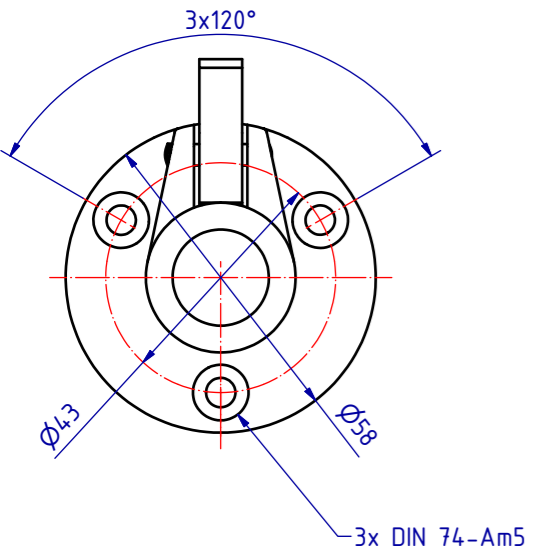

B-B (1 : 1)

119645 Türhaken 90mm
 GSV-Nr. 236 B FHO
 Edelstahl rostfrei 1.4401 matt
 mit nach oben federndem Haken
 n. GSV Zeichnung v. 22.11.18
 mit Änderungs- Index b v. 11.03.21

SCHWEPPER Beschlag GmbH & Co. KG Velberter Straße 83, 42579 Heiligenhaus Germany www.schwepper.com				EDV-No.: 119645	
Datum		Name		Material:	
Gez. 22.11.2018		mla		Türhaken 90mm	
Gepr. 22.11.2018		M.Schwenk		GSV 236 B FHO	
b Hakenkontur geändert 11.03.21 Länge		a Zeichnung um das Maß 49,6 ergänzt 09.01.19 Länge		1	
Status Changes		Date Name		A2	