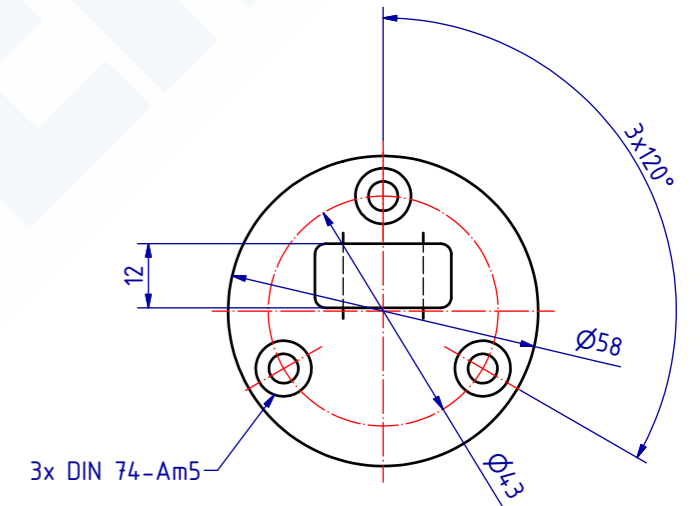

B-B (1 : 1)

119645 Türhaken 90mm
 GSV-Nr. 236 B FHO
 Edelstahl rostfrei 1.4401 matt
 mit nach oben federndem Haken
 n. GSV Zeichnung v. 22.11.18
 mit Änderungs- Index b v. 11.03.21

SCHWEPPER Beschlag GmbH & Co. KG Velberter Straße 83, 42579 Heiligenhaus Germany www.schwepper.com				EDV-No.: 119645	
Datum		Name		Material:	
Gez. 22.11.2018		mla		Türhaken 90mm	
Gepr. 22.11.2018		M.Schwenk		GSV 236 B FHO	
b Hakenkontur geändert 11.03.21 Länge		a Zeichnung um das Maß 49,6 ergänzt 09.01.19 Länge		1	
Status Changes		Date Name		A2	