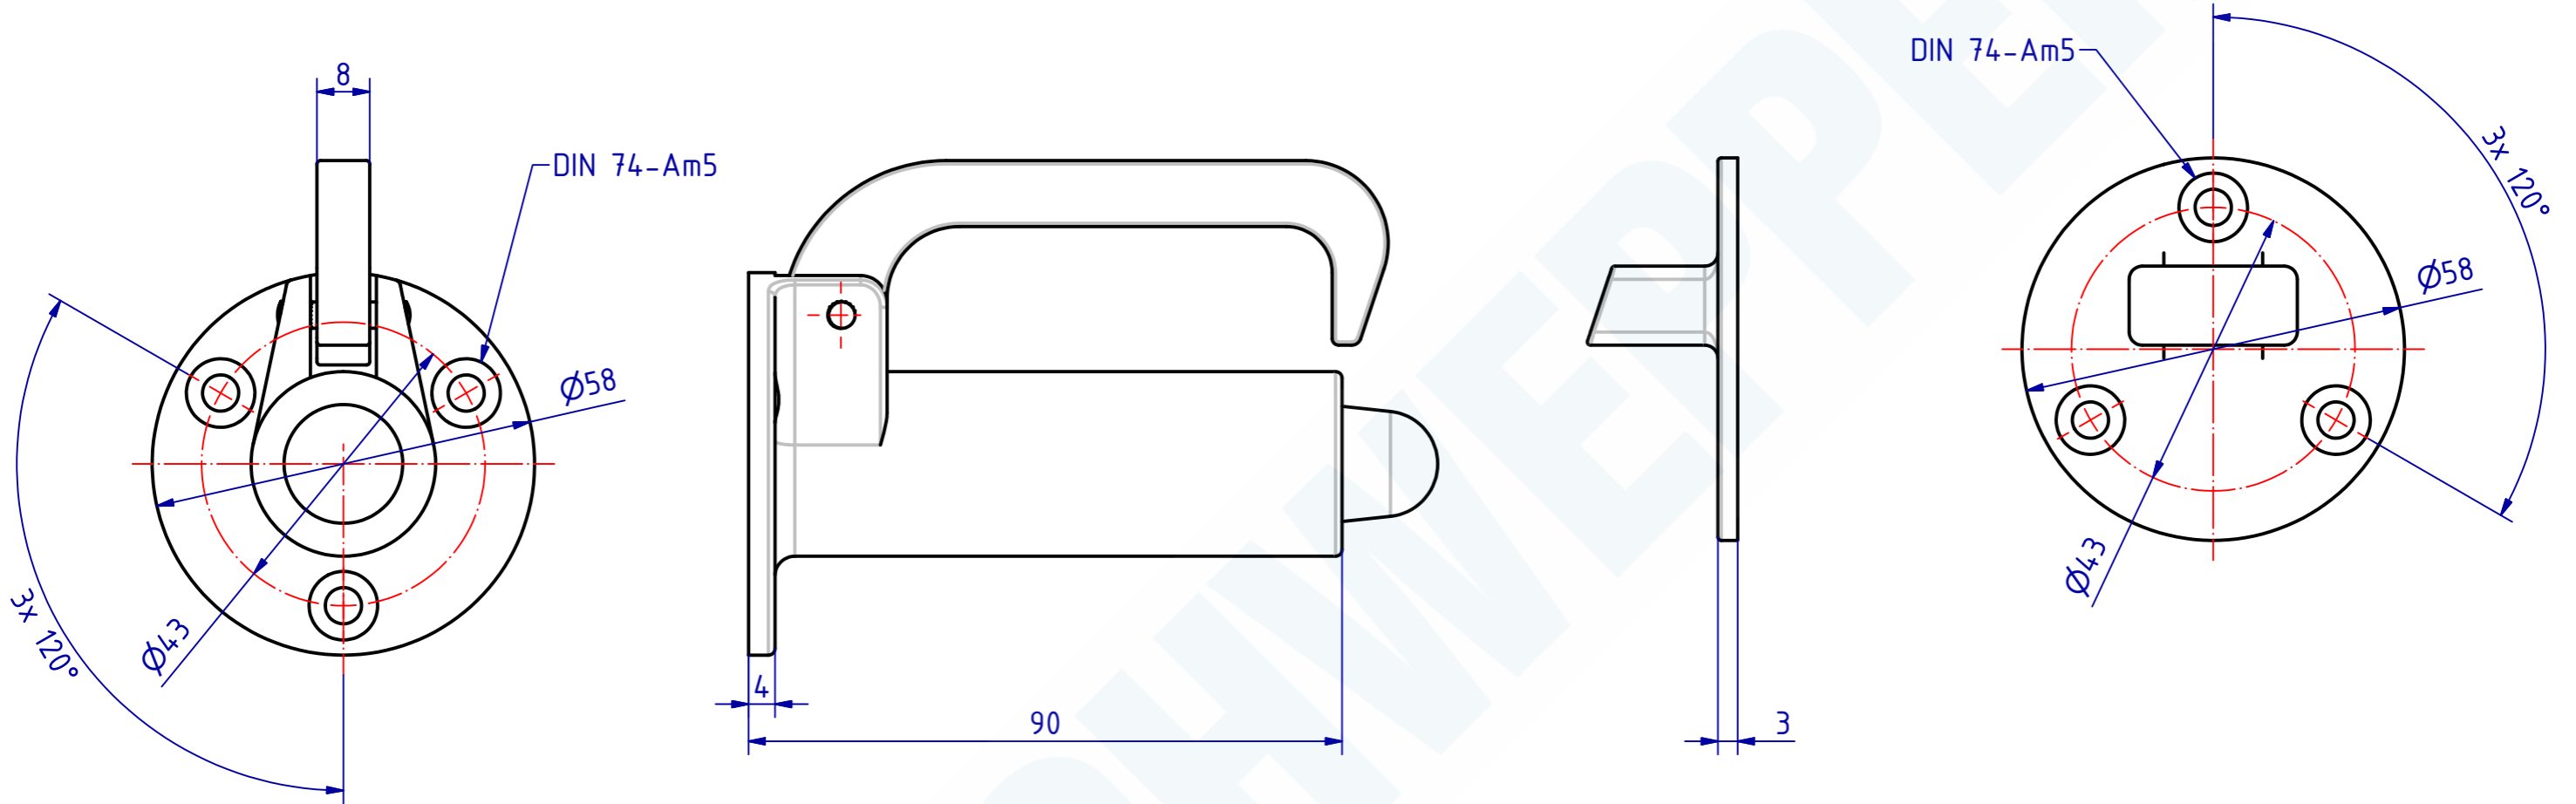

119032 Türfallhaken 90mm
 GSV-Nr. 236 B
 Edelstahl rostfrei 1.4401 matt

119032 Door stop with catch 90 mm
 GSV-No. 236 B
 stainless steel AISI 316 satin

SCHWEPPER Beschlag GmbH & Co. KG Velberter Straße 83, 42579 Heiligenhaus Germany www.schwepper.com				EDV-No.: 119032	
		Material:		Türfallhaken 90mm	
		Gez. 27.10.2020		Name mla	
		Gepr. 27.10.2020		M.Schwenk	
		Technische Änderungen vorbehalten! Subject to technical changes!		GSV 236 B	
				1 A3	
Status	Changes	Date	Name		