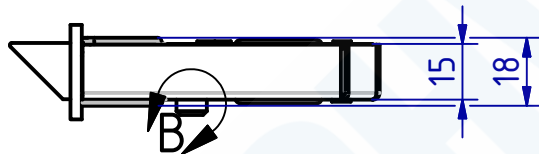

DIN 74-Am5

113107 Zusatzfallenschloss Dorn 55mm
GSV-Nr. 2436 FOU
links
Mitnehmerdorn auf Nuss
Fallenausschluß 16mm
ohne Schließblech
Edelstahl rostfrei

113107 Additional latch lock backset 55mm
GSV-No. 2436 FOU
left hand
pin hub
latch protrusion 16mm
without strike plate
stainless steel
with normal latch

SCHWEPPER

Beschlag GmbH & Co. KG
Velberter Straße 83, 42579 Heiligenhaus Germany
www.schwepper.com

EDV-No.: 113107

Material:

**Zusatzfallenschloss Dorn
55mm**

GSV 2436 FOU

1

A4