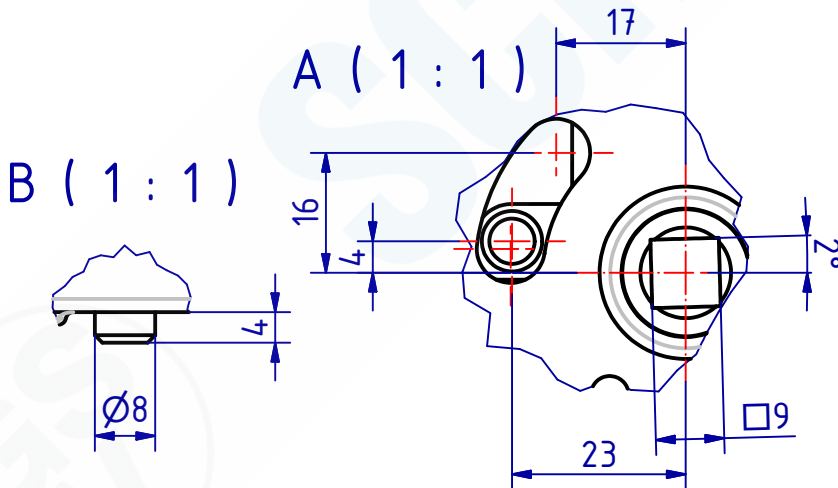

DIN 74-Am5

113107 Zusatzfallenschloss Dorn 55mm
GSV-Nr. 2436 FOU
links
Mitnehmerdorn auf Nuss
Fallenausschluß 16mm
ohne Schließblech
Edelstahl rostfrei

113107 Additional latch lock backset 55mm
GSV-No. 2436 FOU
left hand
pin hub
latch protrusion 16mm
without strike plate
stainless steel
with normal latch

SCHWEPPER

Beschlag GmbH & Co. KG
Velberter Straße 83, 42579 Heiligenhaus Germany
www.schwepper.com

EDV-No.: 113107

Material:

**Zusatzfallenschloss Dorn
55mm**

GSV 2436 FOU

1

A4