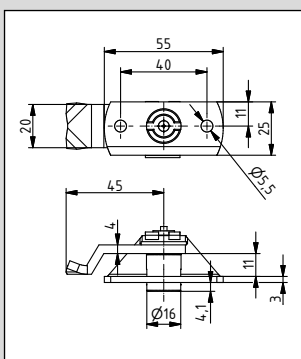

## GSV 4629

Drehriegelverschluss /  
Latch

123126

Material:  
Edelstahl rostfrei  
1.4401 / 1.4571 ( A4 )  
Stainless Steel  
AISI 316

Passender Schlüssel /  
Matching key:  
GSV 4625 B  
123130

## GSV 4630

Dreh-Hebelverschluss  
mit verstellbarer Zunge /  
Latch with adjustable fastener

123127

Material:  
Edelstahl rostfrei  
1.4401 / 1.4571 ( A4 )  
Stainless Steel  
AISI 316

Passender Schlüssel /  
Matching key:  
GSV 4625 B  
123130