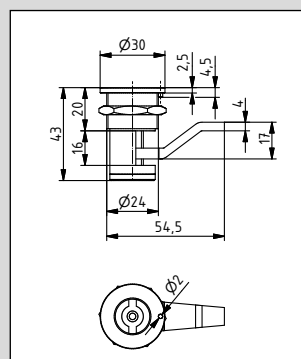

## GSV 4629

Drehriegelverschluss /  
Latch

123126

Material:  
Edelstahl rostfrei  
1.4401 / 1.4571 ( A4 )  
Stainless Steel  
AISI 316

Passender Schlüssel /  
Matching key:  
GSV 4625 B  
123130

## GSV 4630

Dreh-Hebelverschluss  
mit verstellbarer Zunge /  
Latch with adjustable fastener

123127

Material:  
Edelstahl rostfrei  
1.4401 / 1.4571 ( A4 )  
Stainless Steel  
AISI 316

Passender Schlüssel /  
Matching key:  
GSV 4625 B  
123130