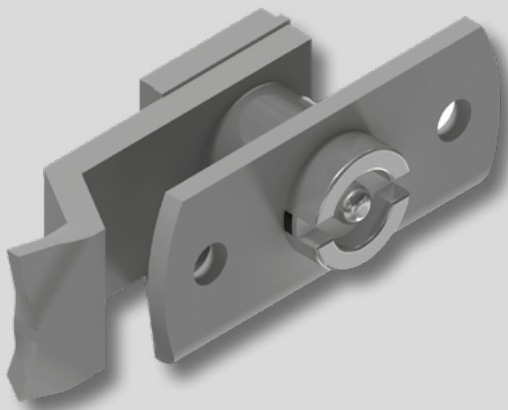

**SCHWEPPER**

# GSV 4629 / 4630

## GSV 4629

Drehriegelverschluss /  
Latch

123126

Material:  
Edelstahl rostfrei  
1.4401 / 1.4571 ( A4 )  
Stainless Steel  
AISI 316

Passender Schlüssel /  
Matching key:  
GSV 4625 B  
123130

## GSV 4630

Dreh-Hebelverschluss  
mit verstellbarer Zunge /  
Latch with adjustable fastener

123127

Material:  
Edelstahl rostfrei  
1.4401 / 1.4571 ( A4 )  
Stainless Steel  
AISI 316

Passender Schlüssel /  
Matching key:  
GSV 4625 B  
123130