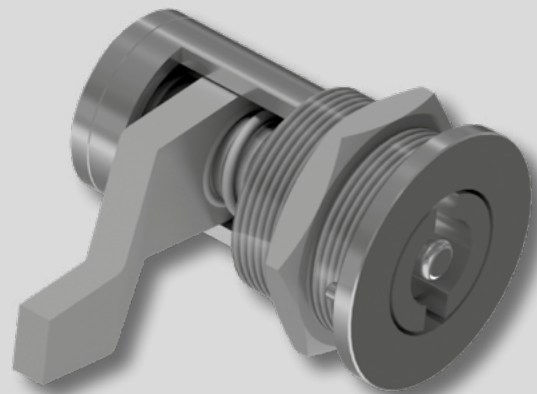

**SCHWEPPER**

# GSV 4629 / 4630

## GSV 4629

Drehriegelverschluss /  
Latch

123126

Material:  
Edelstahl rostfrei  
1.4401 / 1.4571 ( A4 )  
Stainless Steel  
AISI 316

Passender Schlüssel /  
Matching key:  
GSV 4625 B  
123130

## GSV 4630

Dreh-Hebelverschluss  
mit verstellbarer Zunge /  
Latch with adjustable fastener

123127

Material:  
Edelstahl rostfrei  
1.4401 / 1.4571 ( A4 )  
Stainless Steel  
AISI 316

Passender Schlüssel /  
Matching key:  
GSV 4625 B  
123130