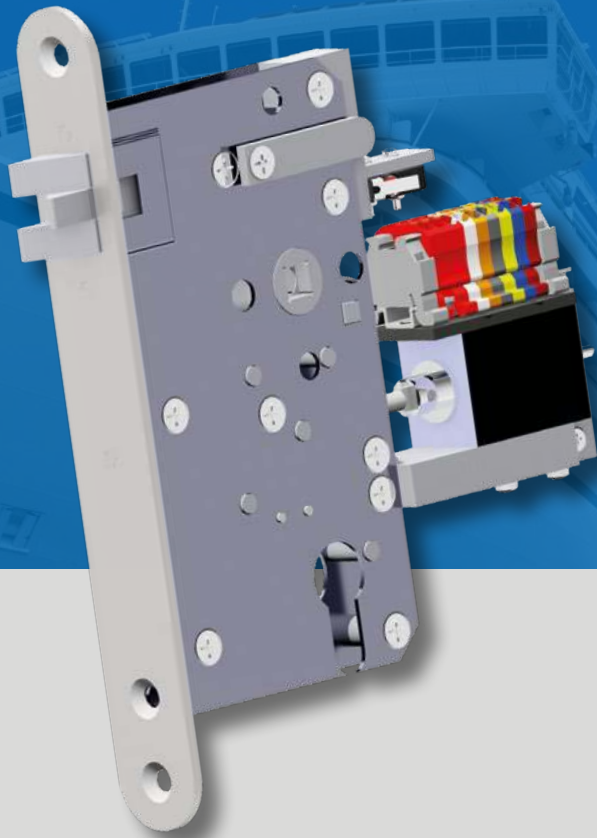

**SCHWEPPER**

**New!**

**GSV 9803**

## Einsteckschloss mit Solenoid

### **Konfiguration:**

- Edelstahl rostfrei  
(auch poliert oder Kornschliff)
- Alle Dornmaße 55-100mm
- Falle (einteilig) oder Kurbelfalle
- Zylindergegendrehbewegung  
schaltet Kontakt
- Wechselfunktion via Zylinder  
als mechanische Noteinrichtung
- Anderes Stulpdesign auf Anfrage
- Solenoid standard für Innentüren,  
für Außentüren auf Anfrage

### **Configuration:**

- Stainless steel  
(also polished or fine grind)
- All backsets 55-100mm
- Latch (single) or anti-vibration latch
- Cylinder counterclockwise motion  
actuates switch
- Switch lever action via cylinder  
as mechanical override
- Individual faceplate design on request
- Solenoid standard for interior door,  
for exterior doors on request