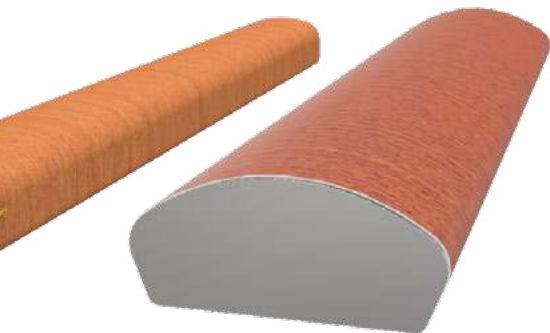

Ferner haben wir ein Fußleisten-System und ein Reling-System auf den Markt gebracht, die ebenfalls in den vorgenannten Dekoral-farbtönen erhältlich sind.

Für das Handlaufsystem GSV 2809 können Endstücke, Eckverbinder und Stützen optional in Ausführung Edelstahl gebürstet oder poliert geliefert werden.

We feel confident, that we can now offer existing and new customers world-wide an even more attractive and complete range of products.

GSV 2909

Treppenhandlauf-System
Stairway System

Handlauf-System GSV 2809
in Decoralbeschichtung
mit Edelstahlzubehör

Handrail System GSV 2809
colour decorated
with stainless steel parts

wepper

GSV 9609

Gummilippe passt sich perfekt der Wand an.

The sealing profile will adjust perfectly to the wall.

Verschraubung hinter der Schiene nicht sichtbar.