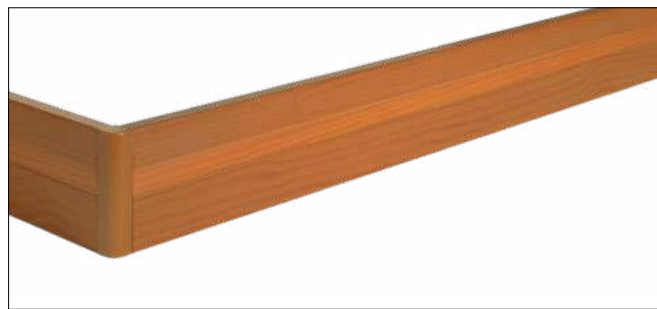

Handrail System GSV 2809
colour decorated
with stainless steel parts

wepper

GSV 9609

Gummilippe passt sich perfekt der Wand an.

The sealing profile will adjust perfectly to the wall.

Verschraubung hinter der Schiene nicht sichtbar.

Fixing screws remain invisible behind the coverboard profile.

Gummilippe dichtet perfekt ab.

The optional rubber profile ensures waterproof installation.

Handlauf-System GSV 2809
Handrail System GSV 2809

- Handlaufprofil rund 42 mm
- Standardlänge 6 lfm.
- Handrailprofile round 42 mm
- Standard length 6 meter

Fußleisten-System GSV 2709
Skirting Board System GSV 2709

- Fußleistenprofil in Decoralbeschichtung
- Standardlängen 3 und 6 lfm.
- Einfache Montage, da mit Anschraublöchern
- Zusatzprodukte
- selbstklebende Schaumdichtung (Wandseite)
- Profildichtung (Wand- u. Bodenseite)
- Winkelverbindungen 102°-160° auf Anfrage