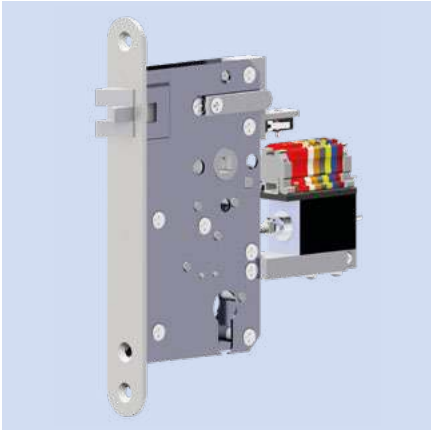

wepper

Ob in reinem Messing, poliert oder verchromt, oder in rostfreiem Stahl - wir liefern eine ausgereifte Produktpalette zu einem fairen Preis-/Leistungsverhältnis.

Whether pure brass, polished or chromium plated, or stainless steel, we offer a wide range of affordable hardware to meet Your requirements.